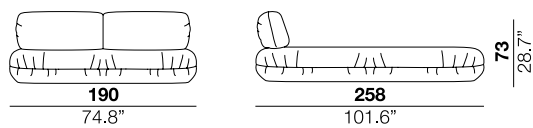

Letto con fusto in legno, testata e sommier imbottiti con poliuretano espanso ricoperto con falda acrilica. Barre in metallo decorative disponibili cromate lucide e cromate nere.

180

160

QEN

KNG