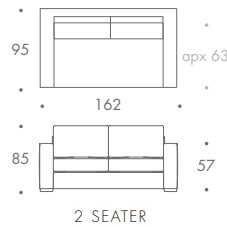

## BRANCUSI

ARMCHAIR	97 W x 95 D x 85 H
1.5 SEATER	142 W x 95 D x 85 H
2 SEATER	162 W x 95 D x 85 H
2.5 SEATER	192 W x 95 D x 85 H
3 SEATER	227 W x 95 D x 85 H
3.5 SEATER	257 W x 95 D x 85 H
STOOL 01	75 W x 55 D x 39 H
STOOL 02	81 W x 81 D x 39 H
STOOL 02	91 W x 91 D x 39 H

### Seat Dimensions

APPROXIMATE ARM WIDTH - 16