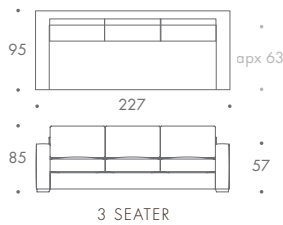

## BRANCUSI

ARMCHAIR	97 W x 95 D x 85 H
1.5 SEATER	142 W x 95 D x 85 H
2 SEATER	162 W x 95 D x 85 H
2.5 SEATER	192 W x 95 D x 85 H
3 SEATER	227 W x 95 D x 85 H
3.5 SEATER	257 W x 95 D x 85 H
STOOL 01	75 W x 55 D x 39 H
STOOL 02	81 W x 81 D x 39 H
STOOL 02	91 W x 91 D x 39 H

### Seat Dimensions

APPROXIMATE ARM WIDTH - 16