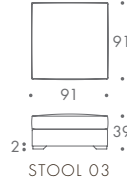

## BRANCUSI

ARMCHAIR	97 W x 95 D x 85 H
1.5 SEATER	142 W x 95 D x 85 H
2 SEATER	162 W x 95 D x 85 H
2.5 SEATER	192 W x 95 D x 85 H
3 SEATER	227 W x 95 D x 85 H
3.5 SEATER	257 W x 95 D x 85 H
STOOL 01	75 W x 55 D x 39 H
STOOL 02	81 W x 81 D x 39 H
STOOL 02	91 W x 91 D x 39 H

### Seat Dimensions

APPROXIMATE ARM WIDTH - 16