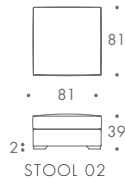

## BRANCUSI

ARMCHAIR	97 W x 95 D x 85 H
1.5 SEATER	142 W x 95 D x 85 H
2 SEATER	162 W x 95 D x 85 H
2.5 SEATER	192 W x 95 D x 85 H
3 SEATER	227 W x 95 D x 85 H
3.5 SEATER	257 W x 95 D x 85 H
STOOL 01	75 W x 55 D x 39 H
STOOL 02	81 W x 81 D x 39 H
STOOL 02	91 W x 91 D x 39 H

### Seat Dimensions

APPROXIMATE ARM WIDTH - 16