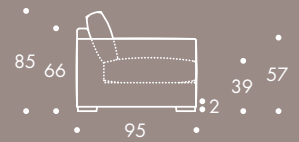

## BRANCUSI

ARMCHAIR	97 W x 95 D x 85 H
1.5 SEATER	142 W x 95 D x 85 H
2 SEATER	162 W x 95 D x 85 H
2.5 SEATER	192 W x 95 D x 85 H
3 SEATER	227 W x 95 D x 85 H
3.5 SEATER	257 W x 95 D x 85 H
STOOL 01	75 W x 55 D x 39 H
STOOL 02	81 W x 81 D x 39 H
STOOL 02	91 W x 91 D x 39 H

### Seat Dimensions

APPROXIMATE ARM WIDTH - 16