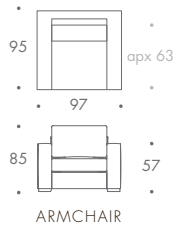

## BRANCUSI

ARMCHAIR	97 W x 95 D x 85 H
1.5 SEATER	142 W x 95 D x 85 H
2 SEATER	162 W x 95 D x 85 H
2.5 SEATER	192 W x 95 D x 85 H
3 SEATER	227 W x 95 D x 85 H
3.5 SEATER	257 W x 95 D x 85 H
STOOL 01	75 W x 55 D x 39 H
STOOL 02	81 W x 81 D x 39 H
STOOL 02	91 W x 91 D x 39 H

### Seat Dimensions

APPROXIMATE ARM WIDTH - 16