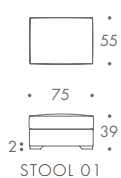

## BRANCUSI

ARMCHAIR	97 W x 95 D x 85 H
1.5 SEATER	142 W x 95 D x 85 H
2 SEATER	162 W x 95 D x 85 H
2.5 SEATER	192 W x 95 D x 85 H
3 SEATER	227 W x 95 D x 85 H
3.5 SEATER	257 W x 95 D x 85 H
STOOL 01	75 W x 55 D x 39 H
STOOL 02	81 W x 81 D x 39 H
STOOL 02	91 W x 91 D x 39 H

### Seat Dimensions

APPROXIMATE ARM WIDTH - 16