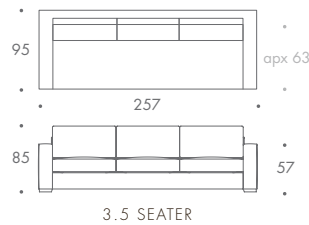

## BRANCUSI

ARMCHAIR	97 W x 95 D x 85 H
1.5 SEATER	142 W x 95 D x 85 H
2 SEATER	162 W x 95 D x 85 H
2.5 SEATER	192 W x 95 D x 85 H
3 SEATER	227 W x 95 D x 85 H
3.5 SEATER	257 W x 95 D x 85 H
STOOL 01	75 W x 55 D x 39 H
STOOL 02	81 W x 81 D x 39 H
STOOL 02	91 W x 91 D x 39 H

### Seat Dimensions

APPROXIMATE ARM WIDTH - 16