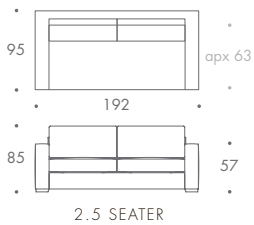

## BRANCUSI

ARMCHAIR	97 W x 95 D x 85 H
1.5 SEATER	142 W x 95 D x 85 H
2 SEATER	162 W x 95 D x 85 H
2.5 SEATER	192 W x 95 D x 85 H
3 SEATER	227 W x 95 D x 85 H
3.5 SEATER	257 W x 95 D x 85 H
STOOL 01	75 W x 55 D x 39 H
STOOL 02	81 W x 81 D x 39 H
STOOL 02	91 W x 91 D x 39 H

### Seat Dimensions

APPROXIMATE ARM WIDTH - 16