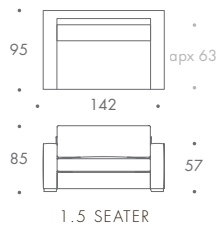

## BRANCUSI

ARMCHAIR	97 W x 95 D x 85 H
1.5 SEATER	142 W x 95 D x 85 H
2 SEATER	162 W x 95 D x 85 H
2.5 SEATER	192 W x 95 D x 85 H
3 SEATER	227 W x 95 D x 85 H
3.5 SEATER	257 W x 95 D x 85 H
STOOL 01	75 W x 55 D x 39 H
STOOL 02	81 W x 81 D x 39 H
STOOL 02	91 W x 91 D x 39 H

### Seat Dimensions

APPROXIMATE ARM WIDTH - 16