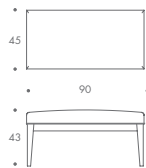

ST-VOUE-STL-02