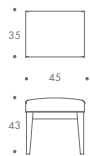

ST-VOUE-STL-01