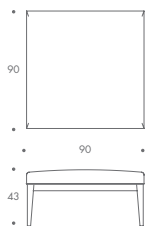

ST-VOUE-STL-06