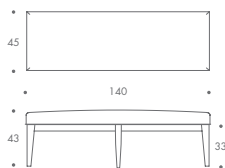

THE SOFA & CHAIR COMPANY  
LONDON

ST-VOUE-STL-01

ST-VOUE-STL-02

ST-VOUE-STL-03

ST-VOUE-STL-04

ST-VOUE-STL-05

ST-VOUE-STL-06

ST-VOUE-STL-07

## VOUET

ST-VOUE-STL-01	45 W x 35 D x 43 H
ST-VOUE-STL-02	90 W x 45 D x 43 H
ST-VOUE-STL-03	105 W x 45 D x 43 H
ST-VOUE-STL-04	120 W x 45 D x 43 H
ST-VOUE-STL-05	140 W x 45 D x 43 H
ST-VOUE-STL-06	90 W x 90 D x 43 H
ST-VOUE-STL-07	100 W x 100 D x 43 H
ST-VOUE-STL-08	110 W x 110 D x 43 H