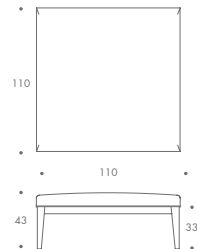

ST-VOUE-STL-08

VOUET

ST-VOUE-STL-01	45 W x 35 D x 43 H
ST-VOUE-STL-02	90 W x 45 D x 43 H
ST-VOUE-STL-03	105 W x 45 D x 43 H
ST-VOUE-STL-04	120 W x 45 D x 43 H
ST-VOUE-STL-05	140 W x 45 D x 43 H
ST-VOUE-STL-06	90 W x 90 D x 43 H
ST-VOUE-STL-07	100 W x 100 D x 43 H
ST-VOUE-STL-08	110 W x 110 D x 43 H