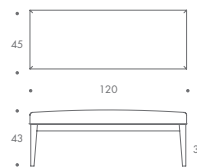

THE SOFA & CHAIR COMPANY  
LONDON

ST-VOUE-STL-01

ST-VOUE-STL-02

ST-VOUE-STL-03

ST-VOUE-STL-04

ST-VOUE-STL-05

ST-VOUE-STL-06

ST-VOUE-STL-07

## VOUET

ST-VOUE-STL-01	45 W x 35 D x 43 H
ST-VOUE-STL-02	90 W x 45 D x 43 H
ST-VOUE-STL-03	105 W x 45 D x 43 H
ST-VOUE-STL-04	120 W x 45 D x 43 H
ST-VOUE-STL-05	140 W x 45 D x 43 H
ST-VOUE-STL-06	90 W x 90 D x 43 H
ST-VOUE-STL-07	100 W x 100 D x 43 H
ST-VOUE-STL-08	110 W x 110 D x 43 H