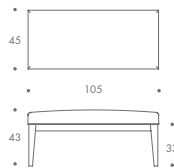

ST-VOUE-STL-03