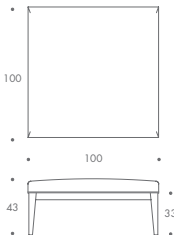

ST-VOUE-STL-07