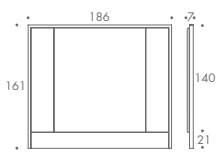

KING 08

KING 09

KING 10

SUPER KING 11

SUPER KING 12

SUPER KING 13

CHOPIN

SINGLE 01	97 W x 7 D x 83 H
SINGLE 02	97 W x 7 D x 108 H
SMALL DOUBLE 03	126 W x 7 D x 98 H
SMALL DOUBLE 04	126 W x 7 D x 118 H
DOUBLE 05	141 W x 7 D x 101 H
DOUBLE 06	141 W x 7 D x 121 H
DOUBLE 07	141 W x 7 D x 141 H
KING 08	156 W x 7 D x 101 H
KING 09	156 W x 7 D x 121 H
KING 10	156 W x 7 D x 141 H
SUPER KING 11	186 W x 7 D x 121 H
SUPER KING 12	186 W x 7 D x 141 H
SUPER KING 13	186 W x 7 D x 161 H