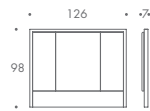

SMALL DOUBLE 03