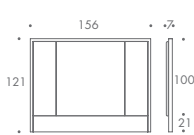

KING 08

KING 09

KING 10

SUPER KING 11

SUPER KING 12

SUPER KING 13

CHOPIN

SINGLE 01	97 W x 7 D x 83 H
SINGLE 02	97 W x 7 D x 108 H
SMALL DOUBLE 03	126 W x 7 D x 98 H
SMALL DOUBLE 04	126 W x 7 D x 118 H
DOUBLE 05	141 W x 7 D x 101 H
DOUBLE 06	141 W x 7 D x 121 H
DOUBLE 07	141 W x 7 D x 141 H
KING 08	156 W x 7 D x 101 H
KING 09	156 W x 7 D x 121 H
KING 10	156 W x 7 D x 141 H
SUPER KING 11	186 W x 7 D x 121 H
SUPER KING 12	186 W x 7 D x 141 H
SUPER KING 13	186 W x 7 D x 161 H