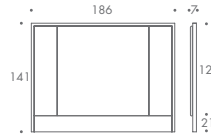

KING 08

KING 09

KING 10

SUPER KING 11

SUPER KING 12

SUPER KING 13

CHOPIN

SINGLE 01	97 W x 7 D x 83 H
SINGLE 02	97 W x 7 D x 108 H
SMALL DOUBLE 03	126 W x 7 D x 98 H
SMALL DOUBLE 04	126 W x 7 D x 118 H
DOUBLE 05	141 W x 7 D x 101 H
DOUBLE 06	141 W x 7 D x 121 H
DOUBLE 07	141 W x 7 D x 141 H
KING 08	156 W x 7 D x 101 H
KING 09	156 W x 7 D x 121 H
KING 10	156 W x 7 D x 141 H
SUPER KING 11	186 W x 7 D x 121 H
SUPER KING 12	186 W x 7 D x 141 H
SUPER KING 13	186 W x 7 D x 161 H