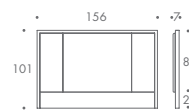

KING 08

KING 09

KING 10

SUPER KING 11

SUPER KING 12

SUPER KING 13

CHOPIN

SINGLE 01	97 W x 7 D x 83 H
SINGLE 02	97 W x 7 D x 108 H
SMALL DOUBLE 03	126 W x 7 D x 98 H
SMALL DOUBLE 04	126 W x 7 D x 118 H
DOUBLE 05	141 W x 7 D x 101 H
DOUBLE 06	141 W x 7 D x 121 H
DOUBLE 07	141 W x 7 D x 141 H
KING 08	156 W x 7 D x 101 H
KING 09	156 W x 7 D x 121 H
KING 10	156 W x 7 D x 141 H
SUPER KING 11	186 W x 7 D x 121 H
SUPER KING 12	186 W x 7 D x 141 H
SUPER KING 13	186 W x 7 D x 161 H