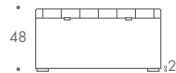

ST-ROSS-OTT-03