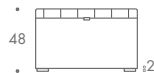

ST-ROSS-OTT-02