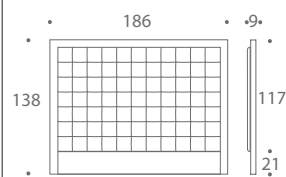

**SINGLE 01**

**SINGLE 02**

**SMALL DOUBLE 03**

**SMALL DOUBLE 04**

**DOUBLE 05**

**DOUBLE 06**

**DOUBLE 07**

**KINGSIZE 08**

**KINGSIZE 09**

**KINGSIZE 10**

**SUPER KINGSIZE 11**

**SUPER KINGSIZE 12**

**SUPER KINGSIZE 13**

- 4-5 ROSLIN ROAD,
- LONDON W3 8DH
- 02087528933