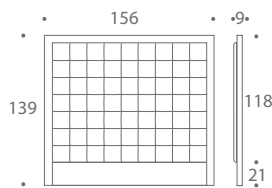

**SINGLE 01**

**SINGLE 02**

**SMALL DOUBLE 03**

**SMALL DOUBLE 04**

**DOUBLE 05**

**DOUBLE 06**

**DOUBLE 07**

**KINGSIZE 08**

**KINGSIZE 09**

**KINGSIZE 10**

**SUPER KINGSIZE 11**

**SUPER KINGSIZE 12**

**SUPER KINGSIZE 13**

- 4-5 ROSLIN ROAD,
- LONDON W3 8DH
- 02087528933