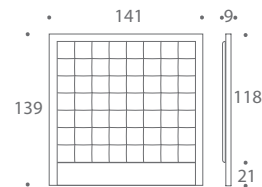

**SINGLE 01**

**SINGLE 02**

**SMALL DOUBLE 03**

**SMALL DOUBLE 04**

**DOUBLE 05**

**DOUBLE 06**

**DOUBLE 07**

**KINGSIZE 08**

**KINGSIZE 09**

**KINGSIZE 10**

**SUPER KINGSIZE 11**

**SUPER KINGSIZE 12**

**SUPER KINGSIZE 13**

- 4-5 ROSLIN ROAD,
- LONDON W3 8DH
- 02087528933