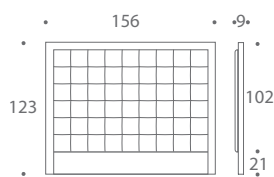

**SINGLE 01**

**SINGLE 02**

**SMALL DOUBLE 03**

**SMALL DOUBLE 04**

**DOUBLE 05**

**DOUBLE 06**

**DOUBLE 07**

**KINGSIZE 08**

**KINGSIZE 09**

**KINGSIZE 10**

**SUPER KINGSIZE 11**

**SUPER KINGSIZE 12**

**SUPER KINGSIZE 13**

- 4-5 ROSLIN ROAD,
- LONDON W3 8DH
- 02087528933