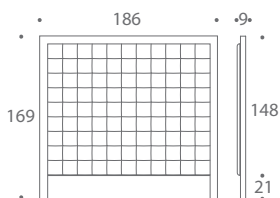

**SINGLE 01**

**SINGLE 02**

**SMALL DOUBLE 03**

**SMALL DOUBLE 04**

**DOUBLE 05**

**DOUBLE 06**

**DOUBLE 07**

**KINGSIZE 08**

**KINGSIZE 09**

**KINGSIZE 10**

**SUPER KINGSIZE 11**

**SUPER KINGSIZE 12**

**SUPER KINGSIZE 13**

- 4-5 ROSLIN ROAD,
- LONDON W3 8DH
- 02087528933