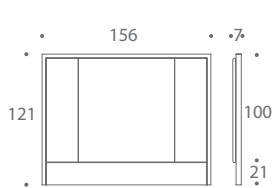

**SINGLE 01**

**SINGLE 02**

**SMALL DOUBLE 03**

**SMALL DOUBLE 04**

**DOUBLE 05**

**DOUBLE 06**

**DOUBLE 07**

**KINGSIZE 08**

**KINGSIZE 09**

**KINGSIZE 10**

**SUPER KINGSIZE 11**

**SUPER KINGSIZE 12**

**SUPER KINGSIZE 13**

- 4-5 ROSLIN ROAD,
- LONDON W3 8DH
- 02087528933