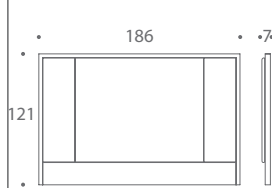

**SINGLE 01**

**SINGLE 02**

**SMALL DOUBLE 03**

**SMALL DOUBLE 04**

**DOUBLE 05**

**DOUBLE 06**

**DOUBLE 07**

**KINGSIZE 08**

**KINGSIZE 09**

**KINGSIZE 10**

**SUPER KINGSIZE 11**

**SUPER KINGSIZE 12**

**SUPER KINGSIZE 13**

- 4-5 ROSLIN ROAD,
- LONDON W3 8DH
- 02087528933