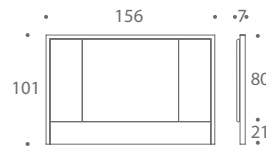

**SINGLE 01**

**SINGLE 02**

**SMALL DOUBLE 03**

**SMALL DOUBLE 04**

**DOUBLE 05**

**DOUBLE 06**

**DOUBLE 07**

**KINGSIZE 08**

**KINGSIZE 09**

**KINGSIZE 10**

**SUPER KINGSIZE 11**

**SUPER KINGSIZE 12**

**SUPER KINGSIZE 13**

- 4-5 ROSLIN ROAD,
- LONDON W3 8DH
- 02087528933