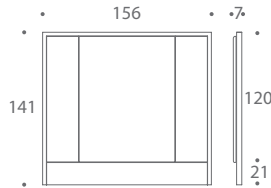

**SINGLE 01**

**SINGLE 02**

**SMALL DOUBLE 03**

**SMALL DOUBLE 04**

**DOUBLE 05**

**DOUBLE 06**

**DOUBLE 07**

**KINGSIZE 08**

**KINGSIZE 09**

**KINGSIZE 10**

**SUPER KINGSIZE 11**

**SUPER KINGSIZE 12**

**SUPER KINGSIZE 13**

- 4-5 ROSLIN ROAD,
- LONDON W3 8DH
- 02087528933