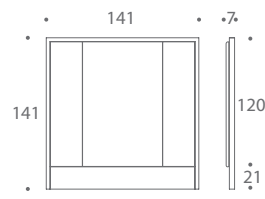

**SINGLE 01**

**SINGLE 02**

**SMALL DOUBLE 03**

**SMALL DOUBLE 04**

**DOUBLE 05**

**DOUBLE 06**

**DOUBLE 07**

**KINGSIZE 08**

**KINGSIZE 09**

**KINGSIZE 10**

**SUPER KINGSIZE 11**

**SUPER KINGSIZE 12**

**SUPER KINGSIZE 13**

- 4-5 ROSLIN ROAD,
- LONDON W3 8DH
- 02087528933