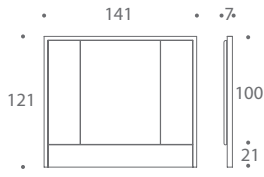

**SINGLE 01**

**SINGLE 02**

**SMALL DOUBLE 03**

**SMALL DOUBLE 04**

**DOUBLE 05**

**DOUBLE 06**

**DOUBLE 07**

**KINGSIZE 08**

**KINGSIZE 09**

**KINGSIZE 10**

**SUPER KINGSIZE 11**

**SUPER KINGSIZE 12**

**SUPER KINGSIZE 13**

- 4-5 ROSLIN ROAD,
- LONDON W3 8DH
- 02087528933