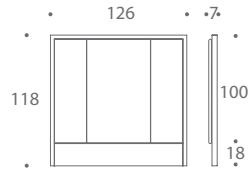

**SINGLE 01**

**SINGLE 02**

**SMALL DOUBLE 03**

**SMALL DOUBLE 04**

**DOUBLE 05**

**DOUBLE 06**

**DOUBLE 07**

**KINGSIZE 08**

**KINGSIZE 09**

**KINGSIZE 10**

**SUPER KINGSIZE 11**

**SUPER KINGSIZE 12**

**SUPER KINGSIZE 13**

- 4-5 ROSLIN ROAD,
- LONDON W3 8DH
- 02087528933