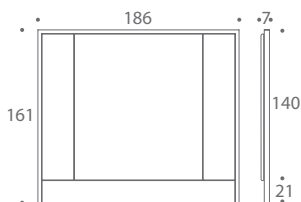

**SINGLE 01**

**SINGLE 02**

**SMALL DOUBLE 03**

**SMALL DOUBLE 04**

**DOUBLE 05**

**DOUBLE 06**

**DOUBLE 07**

**KINGSIZE 08**

**KINGSIZE 09**

**KINGSIZE 10**

**SUPER KINGSIZE 11**

**SUPER KINGSIZE 12**

**SUPER KINGSIZE 13**

- 4-5 ROSLIN ROAD,
- LONDON W3 8DH
- 02087528933