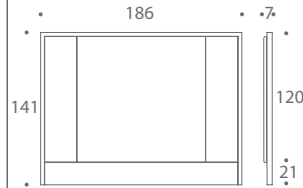

**SINGLE 01**

**SINGLE 02**

**SMALL DOUBLE 03**

**SMALL DOUBLE 04**

**DOUBLE 05**

**DOUBLE 06**

**DOUBLE 07**

**KINGSIZE 08**

**KINGSIZE 09**

**KINGSIZE 10**

**SUPER KINGSIZE 11**

**SUPER KINGSIZE 12**

**SUPER KINGSIZE 13**

- 4-5 ROSLIN ROAD,
- LONDON W3 8DH
- 02087528933