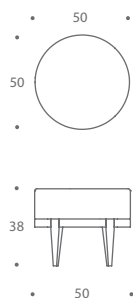

STANLEY STOOL 01

STANLEY STOOL 02

STANLEY STOOL 03

STANLEY STOOL 04

STANLEY STOOL 05

STANLEY STOOL 06

• 4-5 ROSLIN ROAD,
• LONDON W3 8DH
• 02087528933

www.thesofaandchair.co.uk