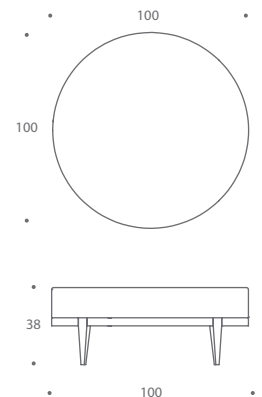

STANLEY STOOL 01

STANLEY STOOL 02

STANLEY STOOL 03

STANLEY STOOL 04

STANLEY STOOL 05

STANLEY STOOL 06

• 4-5 ROSLIN ROAD,
• LONDON W3 8DH
• 02087528933

www.thesofaandchair.co.uk