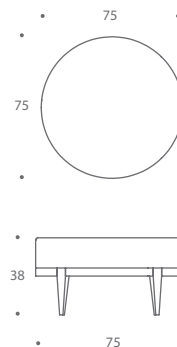

STANLEY STOOL 01

STANLEY STOOL 02

STANLEY STOOL 03

STANLEY STOOL 04

STANLEY STOOL 05

STANLEY STOOL 06

• 4-5 ROSLIN ROAD,
• LONDON W3 8DH
• 02087528933

www.thesofaandchair.co.uk