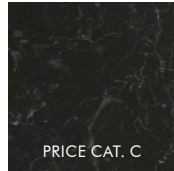

PRICE CAT. A2

CW - CORTINA
WHITE

PRICE CAT. A2

IG - IMPERIAL
GREY

PRICE CAT. C

GB - GARMISCH
BLACK

PRICE CAT. C

IMP - IMPERADOR