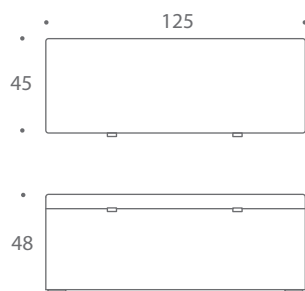

YALE BLANKET BOX 01

YALE BLANKET BOX 02

YALE BLANKET BOX 03

YALE BLANKET BOX 04

YALE BLANKET BOX 05

YALE BLANKET BOX 06

• 4-5 ROSLIN ROAD,
• LONDON W3 8DH
• 02087528933

www.thesofaandchair.co.uk