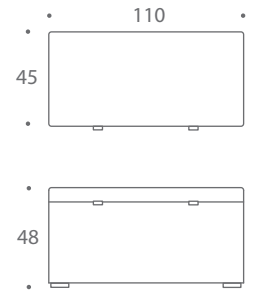

YALE BLANKET BOX 01

YALE BLANKET BOX 02

YALE BLANKET BOX 03

YALE BLANKET BOX 04

YALE BLANKET BOX 05

YALE BLANKET BOX 06

• 4-5 ROSLIN ROAD,
• LONDON W3 8DH
• 02087528933

www.thesofaandchair.co.uk