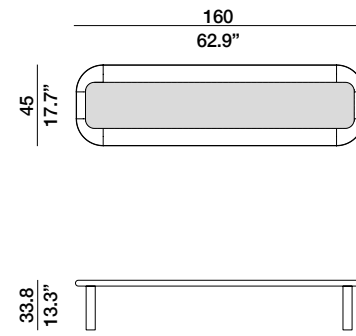

edge design marco fumagalli 2020

Table top with continuous edge covered in leather; top central part available in either smoked glass or ceramic material (with Marquinia Black or Calacatta White finish). Legs in solid wood, lacquered with metal-grey finish. The legs are in glossy titanium painted wood with a leather insert.

Cornice top rivestita in pelle, parte centrale in vetro fumé o in materiale ceramico con finitura Marquinia Black o Calacatta Bianco. I piedi sono in legno verniciato color titanio lucido con profilo frontale in pelle abbinata alla cornice top.

TR