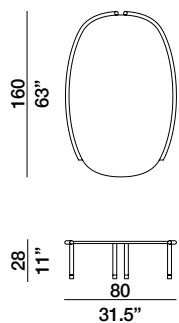

mac coffee tables design maurizio manzoni 2021

Coffee tables with a matte lacquered metal frame, available in different RAL-colors: 9005, 5020, 6026, 3003, 9002, 7030, 7024, 3007, 6008 and NCS 2010Y70R. The edges of the external metal frame are available in three different finishing: polished chrome-plated, black chrome-plated or with a gold color finishing. Table top in matte lacquered MDF, available in different RAL-colors: 9005, 5020, 6026, 3003, 9002, 7030, 7024, 3007, 6008 and NCS 2010Y70R.

Telaio in metallo tubolare verniciato opaco disponibile nei seguenti colori RAL: 9005, 5020, 6026, 3003, 9002, 7030, 7024, 3007, 6008 e NCS 2010Y70R. Parti terminali del telaio in metallo cromato disponibili in tre varianti: cromato nero, cromato lucido, cromato oro. Top in MDF laccato opaco disponibile nei seguenti colori RAL: 9005, 5020, 6026, 3003, 9002, 7030, 7024, 3007, 6008 e NCS 2010Y70R.

TO

TQ