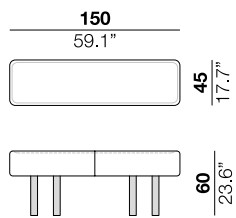

MAD cupboard