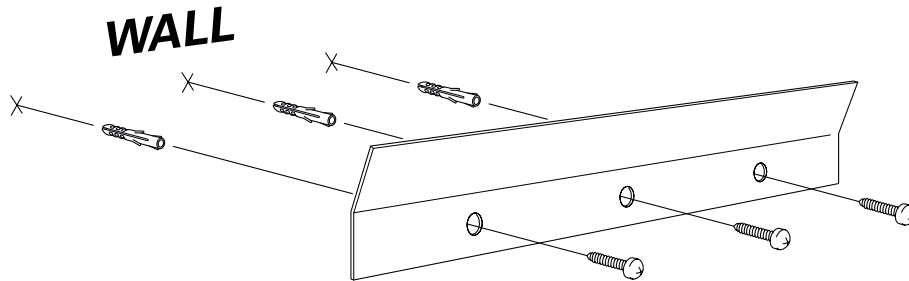

### PACKAGE INFORMATION (MTR/KG)

<b>Package measurements</b>	2,35 x 1,075 x 0,2
<b>Volume</b>	0,5053
<b>Gross weight (kg)</b>	80,00

E I C H H O L T Z

104434 MIRROR GLASS

ASSEMBLY INSTRUCTION

1

2

**BACK SIDE MIRROR**