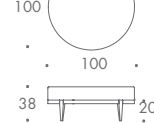

THE SOFA & CHAIR COMPANY
LONDON

ARMCHAIR

1.5 SEATER

2 SEATER

2.5 SEATER

STOOL 01

STOOL 02

STOOL 03

STOOL 04

STOOL 05

STOOL 06

STANLEY

ARMCHAIR	66 W x 70 D x 86 H
1.5 SEATER	110 W x 75 D x 86 H
2 SEATER	130 W x 75 D x 86 H
2.5 SEATER	150 W x 75 D x 86 H
STOOL 01	70 W x 36 D x 38 H
STOOL 02	100 W x 55 D x 38 H
STOOL 03	125 W x 65 D x 38 H
STOOL 04	50 W x 50 D x 38 H
STOOL 05	75 W x 75 D x 38 H
STOOL 06	100 W x 100 D x 38 H

Seat Dimensions