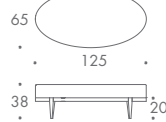

THE SOFA & CHAIR COMPANY
LONDON

ARMCHAIR

1.5 SEATER

2 SEATER

2.5 SEATER

STOOL 01

STOOL 02

STOOL 03

STOOL 04

STOOL 05

STOOL 06

STANLEY

ARMCHAIR	66 W x 70 D x 86 H
1.5 SEATER	110 W x 75 D x 86 H
2 SEATER	130 W x 75 D x 86 H
2.5 SEATER	150 W x 75 D x 86 H
STOOL 01	70 W x 36 D x 38 H
STOOL 02	100 W x 55 D x 38 H
STOOL 03	125 W x 65 D x 38 H
STOOL 04	50 W x 50 D x 38 H
STOOL 05	75 W x 75 D x 38 H
STOOL 06	100 W x 100 D x 38 H

Seat Dimensions