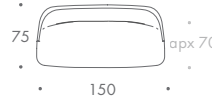

THE SOFA & CHAIR COMPANY
LONDON

ARMCHAIR

1.5 SEATER

2 SEATER

2.5 SEATER

STOOL 01

STOOL 02

STOOL 03

STOOL 04

STOOL 05

STOOL 06

STANLEY

ARMCHAIR	66 W x 70 D x 86 H
1.5 SEATER	110 W x 75 D x 86 H
2 SEATER	130 W x 75 D x 86 H
2.5 SEATER	150 W x 75 D x 86 H
STOOL 01	70 W x 36 D x 38 H
STOOL 02	100 W x 55 D x 38 H
STOOL 03	125 W x 65 D x 38 H
STOOL 04	50 W x 50 D x 38 H
STOOL 05	75 W x 75 D x 38 H
STOOL 06	100 W x 100 D x 38 H

Seat Dimensions