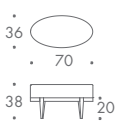

THE SOFA & CHAIR COMPANY
LONDON

ARMCHAIR

1.5 SEATER

2 SEATER

2.5 SEATER

STOOL 01

STOOL 02

STOOL 03

STOOL 04

STOOL 05

STOOL 06

STANLEY

ARMCHAIR	66 W x 70 D x 86 H
1.5 SEATER	110 W x 75 D x 86 H
2 SEATER	130 W x 75 D x 86 H
2.5 SEATER	150 W x 75 D x 86 H
STOOL 01	70 W x 36 D x 38 H
STOOL 02	100 W x 55 D x 38 H
STOOL 03	125 W x 65 D x 38 H
STOOL 04	50 W x 50 D x 38 H
STOOL 05	75 W x 75 D x 38 H
STOOL 06	100 W x 100 D x 38 H

Seat Dimensions