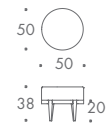

THE SOFA & CHAIR COMPANY
LONDON

ARMCHAIR

1.5 SEATER

2 SEATER

2.5 SEATER

STOOL 01

STOOL 02

STOOL 03

STOOL 04

STOOL 05

STOOL 06

STANLEY

ARMCHAIR	66 W x 70 D x 86 H
1.5 SEATER	110 W x 75 D x 86 H
2 SEATER	130 W x 75 D x 86 H
2.5 SEATER	150 W x 75 D x 86 H
STOOL 01	70 W x 36 D x 38 H
STOOL 02	100 W x 55 D x 38 H
STOOL 03	125 W x 65 D x 38 H
STOOL 04	50 W x 50 D x 38 H
STOOL 05	75 W x 75 D x 38 H
STOOL 06	100 W x 100 D x 38 H

Seat Dimensions