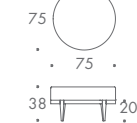

THE SOFA & CHAIR COMPANY
LONDON

ARMCHAIR

1.5 SEATER

2 SEATER

2.5 SEATER

STOOL 01

STOOL 02

STOOL 03

STOOL 04

STOOL 05

STOOL 06

STANLEY

ARMCHAIR	66 W x 70 D x 86 H
1.5 SEATER	110 W x 75 D x 86 H
2 SEATER	130 W x 75 D x 86 H
2.5 SEATER	150 W x 75 D x 86 H
STOOL 01	70 W x 36 D x 38 H
STOOL 02	100 W x 55 D x 38 H
STOOL 03	125 W x 65 D x 38 H
STOOL 04	50 W x 50 D x 38 H
STOOL 05	75 W x 75 D x 38 H
STOOL 06	100 W x 100 D x 38 H

Seat Dimensions