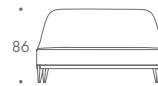

THE SOFA & CHAIR COMPANY
LONDON

ARMCHAIR

1.5 SEATER

2 SEATER

2.5 SEATER

STOOL 01

STOOL 02

STOOL 03

STOOL 04

STOOL 05

STOOL 06

STANLEY

ARMCHAIR	66 W x 70 D x 86 H
1.5 SEATER	110 W x 75 D x 86 H
2 SEATER	130 W x 75 D x 86 H
2.5 SEATER	150 W x 75 D x 86 H
STOOL 01	70 W x 36 D x 38 H
STOOL 02	100 W x 55 D x 38 H
STOOL 03	125 W x 65 D x 38 H
STOOL 04	50 W x 50 D x 38 H
STOOL 05	75 W x 75 D x 38 H
STOOL 06	100 W x 100 D x 38 H

Seat Dimensions