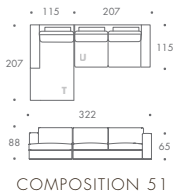

THE SOFA & CHAIR COMPANY
LONDON

MODULAR SOFAS

BRAQUE LARGE

BRAQUE LARGE

MODULE Z1	115 W x 115 D x 88 H
MODULE Y1	115 W x 115 D x 88 H
MODULE V1	207 W x 115 D x 88 H
MODULE U1	207 W x 115 D x 88 H
MODULE Z	115 W x 115 D x 88 H
MODULE Y	115 W x 115 D x 88 H
MODULE X	94 W x 115 D x 88 H
MODULE W	185 W x 115 D x 88 H
MODULE V	207 W x 115 D x 88 H
MODULE U	207 W x 115 D x 88 H
MODULE T	115 W x 207 D x 88 H
MODULE S	115 W x 207 D x 88 H
MODULE R	278 W x 115 D x 88 H
MODULE Q	300 W x 115 D x 88 H
MODULE P	300 W x 115 D x 88 H
MODULE O	115 W x 115 D x 40 H

MORE MODULES & COMPOSITIONS AVAILABLE

BRAQUE LARGE

Seat Dimensions

APPROXIMATE ARM WIDTH – 20