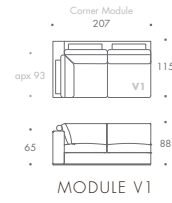

THE SOFA & CHAIR COMPANY
LONDON

MODULAR SOFAS

BRAQUE LARGE

BRAQUE LARGE

MODULE Z1	115 W x 115 D x 88 H
MODULE Y1	115 W x 115 D x 88 H
MODULE V1	207 W x 115 D x 88 H
MODULE U1	207 W x 115 D x 88 H
MODULE Z	115 W x 115 D x 88 H
MODULE Y	115 W x 115 D x 88 H
MODULE X	94 W x 115 D x 88 H
MODULE W	185 W x 115 D x 88 H
MODULE V	207 W x 115 D x 88 H
MODULE U	207 W x 115 D x 88 H
MODULE T	115 W x 207 D x 88 H
MODULE S	115 W x 207 D x 88 H
MODULE R	278 W x 115 D x 88 H
MODULE Q	300 W x 115 D x 88 H
MODULE P	300 W x 115 D x 88 H
MODULE O	115 W x 115 D x 40 H

MORE MODULES & COMPOSITIONS AVAILABLE

BRAQUE LARGE

Seat Dimensions

APPROXIMATE ARM WIDTH – 20