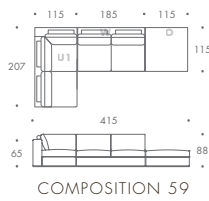

THE SOFA & CHAIR COMPANY
LONDON

MODULAR SOFAS

BRAQUE LARGE

BRAQUE LARGE

MODULE Z1	115 W x 115 D x 88 H
MODULE Y1	115 W x 115 D x 88 H
MODULE V1	207 W x 115 D x 88 H
MODULE U1	207 W x 115 D x 88 H
MODULE Z	115 W x 115 D x 88 H
MODULE Y	115 W x 115 D x 88 H
MODULE X	94 W x 115 D x 88 H
MODULE W	185 W x 115 D x 88 H
MODULE V	207 W x 115 D x 88 H
MODULE U	207 W x 115 D x 88 H
MODULE T	115 W x 207 D x 88 H
MODULE S	115 W x 207 D x 88 H
MODULE R	278 W x 115 D x 88 H
MODULE Q	300 W x 115 D x 88 H
MODULE P	300 W x 115 D x 88 H
MODULE O	115 W x 115 D x 40 H

MORE MODULES & COMPOSITIONS AVAILABLE

BRAQUE LARGE

Seat Dimensions

APPROXIMATE ARM WIDTH – 20