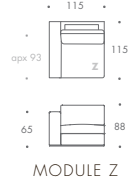

THE SOFA & CHAIR COMPANY
LONDON

MODULAR SOFAS

BRAQUE LARGE

BRAQUE LARGE

MODULE Z1	115 W x 115 D x 88 H
MODULE Y1	115 W x 115 D x 88 H
MODULE V1	207 W x 115 D x 88 H
MODULE U1	207 W x 115 D x 88 H
MODULE Z	115 W x 115 D x 88 H
MODULE Y	115 W x 115 D x 88 H
MODULE X	94 W x 115 D x 88 H
MODULE W	185 W x 115 D x 88 H
MODULE V	207 W x 115 D x 88 H
MODULE U	207 W x 115 D x 88 H
MODULE T	115 W x 207 D x 88 H
MODULE S	115 W x 207 D x 88 H
MODULE R	278 W x 115 D x 88 H
MODULE Q	300 W x 115 D x 88 H
MODULE P	300 W x 115 D x 88 H
MODULE O	115 W x 115 D x 40 H

MORE MODULES & COMPOSITIONS AVAILABLE

BRAQUE LARGE

Seat Dimensions

APPROXIMATE ARM WIDTH – 20