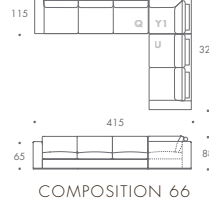

THE SOFA & CHAIR COMPANY
LONDON

MODULAR SOFAS

BRAQUE LARGE

BRAQUE LARGE

MODULE Z1	115 W x 115 D x 88 H
MODULE Y1	115 W x 115 D x 88 H
MODULE V1	207 W x 115 D x 88 H
MODULE U1	207 W x 115 D x 88 H
MODULE Z	115 W x 115 D x 88 H
MODULE Y	115 W x 115 D x 88 H
MODULE X	94 W x 115 D x 88 H
MODULE W	185 W x 115 D x 88 H
MODULE V	207 W x 115 D x 88 H
MODULE U	207 W x 115 D x 88 H
MODULE T	115 W x 207 D x 88 H
MODULE S	115 W x 207 D x 88 H
MODULE R	278 W x 115 D x 88 H
MODULE Q	300 W x 115 D x 88 H
MODULE P	300 W x 115 D x 88 H
MODULE O	115 W x 115 D x 40 H

MORE MODULES & COMPOSITIONS AVAILABLE

BRAQUE LARGE

Seat Dimensions

APPROXIMATE ARM WIDTH – 20