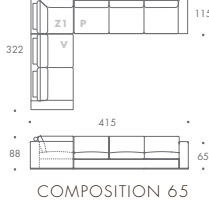

THE SOFA & CHAIR COMPANY
LONDON

MODULAR SOFAS

BRAQUE LARGE

BRAQUE LARGE

MODULE Z1	115 W x 115 D x 88 H
MODULE Y1	115 W x 115 D x 88 H
MODULE V1	207 W x 115 D x 88 H
MODULE U1	207 W x 115 D x 88 H
MODULE Z	115 W x 115 D x 88 H
MODULE Y	115 W x 115 D x 88 H
MODULE X	94 W x 115 D x 88 H
MODULE W	185 W x 115 D x 88 H
MODULE V	207 W x 115 D x 88 H
MODULE U	207 W x 115 D x 88 H
MODULE T	115 W x 207 D x 88 H
MODULE S	115 W x 207 D x 88 H
MODULE R	278 W x 115 D x 88 H
MODULE Q	300 W x 115 D x 88 H
MODULE P	300 W x 115 D x 88 H
MODULE O	115 W x 115 D x 40 H

MORE MODULES & COMPOSITIONS AVAILABLE

BRAQUE LARGE

Seat Dimensions

APPROXIMATE ARM WIDTH – 20