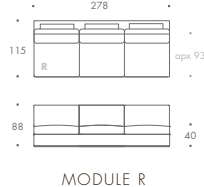

THE SOFA & CHAIR COMPANY
LONDON

MODULAR SOFAS

BRAQUE LARGE

BRAQUE LARGE

MODULE Z1	115 W x 115 D x 88 H
MODULE Y1	115 W x 115 D x 88 H
MODULE V1	207 W x 115 D x 88 H
MODULE U1	207 W x 115 D x 88 H
MODULE Z	115 W x 115 D x 88 H
MODULE Y	115 W x 115 D x 88 H
MODULE X	94 W x 115 D x 88 H
MODULE W	185 W x 115 D x 88 H
MODULE V	207 W x 115 D x 88 H
MODULE U	207 W x 115 D x 88 H
MODULE T	115 W x 207 D x 88 H
MODULE S	115 W x 207 D x 88 H
MODULE R	278 W x 115 D x 88 H
MODULE Q	300 W x 115 D x 88 H
MODULE P	300 W x 115 D x 88 H
MODULE O	115 W x 115 D x 40 H

MORE MODULES & COMPOSITIONS AVAILABLE

BRAQUE LARGE

Seat Dimensions

APPROXIMATE ARM WIDTH – 20