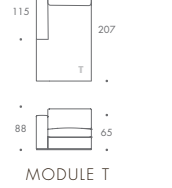

THE SOFA & CHAIR COMPANY
LONDON

MODULAR SOFAS

BRAQUE LARGE

BRAQUE LARGE

MODULE Z1	115 W x 115 D x 88 H
MODULE Y1	115 W x 115 D x 88 H
MODULE V1	207 W x 115 D x 88 H
MODULE U1	207 W x 115 D x 88 H
MODULE Z	115 W x 115 D x 88 H
MODULE Y	115 W x 115 D x 88 H
MODULE X	94 W x 115 D x 88 H
MODULE W	185 W x 115 D x 88 H
MODULE V	207 W x 115 D x 88 H
MODULE U	207 W x 115 D x 88 H
MODULE T	115 W x 207 D x 88 H
MODULE S	115 W x 207 D x 88 H
MODULE R	278 W x 115 D x 88 H
MODULE Q	300 W x 115 D x 88 H
MODULE P	300 W x 115 D x 88 H
MODULE O	115 W x 115 D x 40 H

MORE MODULES & COMPOSITIONS AVAILABLE

BRAQUE LARGE

Seat Dimensions

APPROXIMATE ARM WIDTH – 20