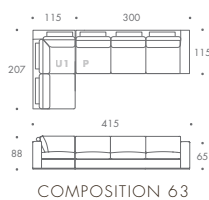

THE SOFA & CHAIR COMPANY
LONDON

MODULAR SOFAS

BRAQUE LARGE

BRAQUE LARGE

MODULE Z1	115 W x 115 D x 88 H
MODULE Y1	115 W x 115 D x 88 H
MODULE V1	207 W x 115 D x 88 H
MODULE U1	207 W x 115 D x 88 H
MODULE Z	115 W x 115 D x 88 H
MODULE Y	115 W x 115 D x 88 H
MODULE X	94 W x 115 D x 88 H
MODULE W	185 W x 115 D x 88 H
MODULE V	207 W x 115 D x 88 H
MODULE U	207 W x 115 D x 88 H
MODULE T	115 W x 207 D x 88 H
MODULE S	115 W x 207 D x 88 H
MODULE R	278 W x 115 D x 88 H
MODULE Q	300 W x 115 D x 88 H
MODULE P	300 W x 115 D x 88 H
MODULE O	115 W x 115 D x 40 H

MORE MODULES & COMPOSITIONS AVAILABLE

BRAQUE LARGE

Seat Dimensions

APPROXIMATE ARM WIDTH – 20