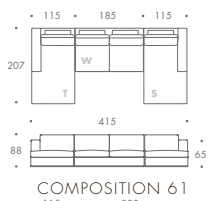

THE SOFA & CHAIR COMPANY
LONDON

MODULAR SOFAS

BRAQUE LARGE

BRAQUE LARGE

MODULE Z1	115 W x 115 D x 88 H
MODULE Y1	115 W x 115 D x 88 H
MODULE V1	207 W x 115 D x 88 H
MODULE U1	207 W x 115 D x 88 H
MODULE Z	115 W x 115 D x 88 H
MODULE Y	115 W x 115 D x 88 H
MODULE X	94 W x 115 D x 88 H
MODULE W	185 W x 115 D x 88 H
MODULE V	207 W x 115 D x 88 H
MODULE U	207 W x 115 D x 88 H
MODULE T	115 W x 207 D x 88 H
MODULE S	115 W x 207 D x 88 H
MODULE R	278 W x 115 D x 88 H
MODULE Q	300 W x 115 D x 88 H
MODULE P	300 W x 115 D x 88 H
MODULE O	115 W x 115 D x 40 H

MORE MODULES & COMPOSITIONS AVAILABLE

BRAQUE LARGE

Seat Dimensions

APPROXIMATE ARM WIDTH – 20