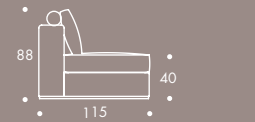

THE SOFA & CHAIR COMPANY
LONDON

MODULAR SOFAS

BRAQUE LARGE

BRAQUE LARGE

MODULE Z1	115 W x 115 D x 88 H
MODULE Y1	115 W x 115 D x 88 H
MODULE V1	207 W x 115 D x 88 H
MODULE U1	207 W x 115 D x 88 H
MODULE Z	115 W x 115 D x 88 H
MODULE Y	115 W x 115 D x 88 H
MODULE X	94 W x 115 D x 88 H
MODULE W	185 W x 115 D x 88 H
MODULE V	207 W x 115 D x 88 H
MODULE U	207 W x 115 D x 88 H
MODULE T	115 W x 207 D x 88 H
MODULE S	115 W x 207 D x 88 H
MODULE R	278 W x 115 D x 88 H
MODULE Q	300 W x 115 D x 88 H
MODULE P	300 W x 115 D x 88 H
MODULE O	115 W x 115 D x 40 H

MORE MODULES & COMPOSITIONS AVAILABLE

BRAQUE LARGE

Seat Dimensions

APPROXIMATE ARM WIDTH – 20