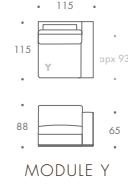

THE SOFA & CHAIR COMPANY
LONDON

MODULAR SOFAS

BRAQUE LARGE

BRAQUE LARGE

MODULE Z1	115 W x 115 D x 88 H
MODULE Y1	115 W x 115 D x 88 H
MODULE V1	207 W x 115 D x 88 H
MODULE U1	207 W x 115 D x 88 H
MODULE Z	115 W x 115 D x 88 H
MODULE Y	115 W x 115 D x 88 H
MODULE X	94 W x 115 D x 88 H
MODULE W	185 W x 115 D x 88 H
MODULE V	207 W x 115 D x 88 H
MODULE U	207 W x 115 D x 88 H
MODULE T	115 W x 207 D x 88 H
MODULE S	115 W x 207 D x 88 H
MODULE R	278 W x 115 D x 88 H
MODULE Q	300 W x 115 D x 88 H
MODULE P	300 W x 115 D x 88 H
MODULE O	115 W x 115 D x 40 H

MORE MODULES & COMPOSITIONS AVAILABLE

BRAQUE LARGE

Seat Dimensions

APPROXIMATE ARM WIDTH – 20