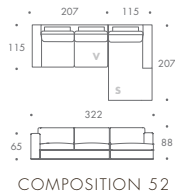

THE SOFA & CHAIR COMPANY
LONDON

MODULAR SOFAS

BRAQUE LARGE

BRAQUE LARGE

MODULE Z1	115 W x 115 D x 88 H
MODULE Y1	115 W x 115 D x 88 H
MODULE V1	207 W x 115 D x 88 H
MODULE U1	207 W x 115 D x 88 H
MODULE Z	115 W x 115 D x 88 H
MODULE Y	115 W x 115 D x 88 H
MODULE X	94 W x 115 D x 88 H
MODULE W	185 W x 115 D x 88 H
MODULE V	207 W x 115 D x 88 H
MODULE U	207 W x 115 D x 88 H
MODULE T	115 W x 207 D x 88 H
MODULE S	115 W x 207 D x 88 H
MODULE R	278 W x 115 D x 88 H
MODULE Q	300 W x 115 D x 88 H
MODULE P	300 W x 115 D x 88 H
MODULE O	115 W x 115 D x 40 H

MORE MODULES & COMPOSITIONS AVAILABLE

BRAQUE LARGE

Seat Dimensions

APPROXIMATE ARM WIDTH – 20