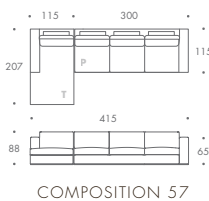

THE SOFA & CHAIR COMPANY
LONDON

MODULAR SOFAS

BRAQUE LARGE

BRAQUE LARGE

MODULE Z1	115 W x 115 D x 88 H
MODULE Y1	115 W x 115 D x 88 H
MODULE V1	207 W x 115 D x 88 H
MODULE U1	207 W x 115 D x 88 H
MODULE Z	115 W x 115 D x 88 H
MODULE Y	115 W x 115 D x 88 H
MODULE X	94 W x 115 D x 88 H
MODULE W	185 W x 115 D x 88 H
MODULE V	207 W x 115 D x 88 H
MODULE U	207 W x 115 D x 88 H
MODULE T	115 W x 207 D x 88 H
MODULE S	115 W x 207 D x 88 H
MODULE R	278 W x 115 D x 88 H
MODULE Q	300 W x 115 D x 88 H
MODULE P	300 W x 115 D x 88 H
MODULE O	115 W x 115 D x 40 H

MORE MODULES & COMPOSITIONS AVAILABLE

BRAQUE LARGE

Seat Dimensions

APPROXIMATE ARM WIDTH – 20