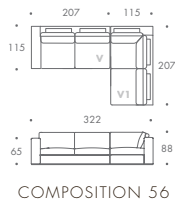

THE SOFA & CHAIR COMPANY
LONDON

MODULAR SOFAS

BRAQUE LARGE

BRAQUE LARGE

MODULE Z1	115 W x 115 D x 88 H
MODULE Y1	115 W x 115 D x 88 H
MODULE V1	207 W x 115 D x 88 H
MODULE U1	207 W x 115 D x 88 H
MODULE Z	115 W x 115 D x 88 H
MODULE Y	115 W x 115 D x 88 H
MODULE X	94 W x 115 D x 88 H
MODULE W	185 W x 115 D x 88 H
MODULE V	207 W x 115 D x 88 H
MODULE U	207 W x 115 D x 88 H
MODULE T	115 W x 207 D x 88 H
MODULE S	115 W x 207 D x 88 H
MODULE R	278 W x 115 D x 88 H
MODULE Q	300 W x 115 D x 88 H
MODULE P	300 W x 115 D x 88 H
MODULE O	115 W x 115 D x 40 H

MORE MODULES & COMPOSITIONS AVAILABLE

BRAQUE LARGE

Seat Dimensions

APPROXIMATE ARM WIDTH – 20