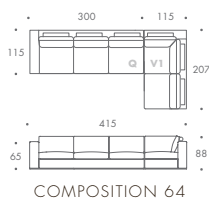

THE SOFA & CHAIR COMPANY
LONDON

MODULAR SOFAS

BRAQUE LARGE

BRAQUE LARGE

MODULE Z1	115 W x 115 D x 88 H
MODULE Y1	115 W x 115 D x 88 H
MODULE V1	207 W x 115 D x 88 H
MODULE U1	207 W x 115 D x 88 H
MODULE Z	115 W x 115 D x 88 H
MODULE Y	115 W x 115 D x 88 H
MODULE X	94 W x 115 D x 88 H
MODULE W	185 W x 115 D x 88 H
MODULE V	207 W x 115 D x 88 H
MODULE U	207 W x 115 D x 88 H
MODULE T	115 W x 207 D x 88 H
MODULE S	115 W x 207 D x 88 H
MODULE R	278 W x 115 D x 88 H
MODULE Q	300 W x 115 D x 88 H
MODULE P	300 W x 115 D x 88 H
MODULE O	115 W x 115 D x 40 H

MORE MODULES & COMPOSITIONS AVAILABLE

BRAQUE LARGE

Seat Dimensions

APPROXIMATE ARM WIDTH – 20