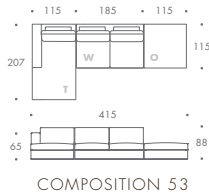

THE SOFA & CHAIR COMPANY
LONDON

MODULAR SOFAS

BRAQUE LARGE

BRAQUE LARGE

MODULE Z1	115 W x 115 D x 88 H
MODULE Y1	115 W x 115 D x 88 H
MODULE V1	207 W x 115 D x 88 H
MODULE U1	207 W x 115 D x 88 H
MODULE Z	115 W x 115 D x 88 H
MODULE Y	115 W x 115 D x 88 H
MODULE X	94 W x 115 D x 88 H
MODULE W	185 W x 115 D x 88 H
MODULE V	207 W x 115 D x 88 H
MODULE U	207 W x 115 D x 88 H
MODULE T	115 W x 207 D x 88 H
MODULE S	115 W x 207 D x 88 H
MODULE R	278 W x 115 D x 88 H
MODULE Q	300 W x 115 D x 88 H
MODULE P	300 W x 115 D x 88 H
MODULE O	115 W x 115 D x 40 H

MORE MODULES & COMPOSITIONS AVAILABLE

BRAQUE LARGE

Seat Dimensions

APPROXIMATE ARM WIDTH – 20