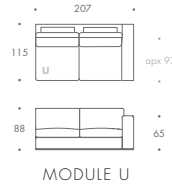

THE SOFA & CHAIR COMPANY
LONDON

MODULAR SOFAS

BRAQUE LARGE

BRAQUE LARGE

MODULE Z1	115 W x 115 D x 88 H
MODULE Y1	115 W x 115 D x 88 H
MODULE V1	207 W x 115 D x 88 H
MODULE U1	207 W x 115 D x 88 H
MODULE Z	115 W x 115 D x 88 H
MODULE Y	115 W x 115 D x 88 H
MODULE X	94 W x 115 D x 88 H
MODULE W	185 W x 115 D x 88 H
MODULE V	207 W x 115 D x 88 H
MODULE U	207 W x 115 D x 88 H
MODULE T	115 W x 207 D x 88 H
MODULE S	115 W x 207 D x 88 H
MODULE R	278 W x 115 D x 88 H
MODULE Q	300 W x 115 D x 88 H
MODULE P	300 W x 115 D x 88 H
MODULE O	115 W x 115 D x 40 H

MORE MODULES & COMPOSITIONS AVAILABLE

BRAQUE LARGE

Seat Dimensions

APPROXIMATE ARM WIDTH – 20