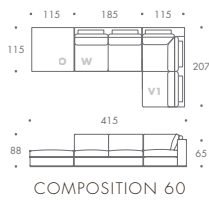

THE SOFA & CHAIR COMPANY
LONDON

MODULAR SOFAS

BRAQUE LARGE

BRAQUE LARGE

MODULE Z1	115 W x 115 D x 88 H
MODULE Y1	115 W x 115 D x 88 H
MODULE V1	207 W x 115 D x 88 H
MODULE U1	207 W x 115 D x 88 H
MODULE Z	115 W x 115 D x 88 H
MODULE Y	115 W x 115 D x 88 H
MODULE X	94 W x 115 D x 88 H
MODULE W	185 W x 115 D x 88 H
MODULE V	207 W x 115 D x 88 H
MODULE U	207 W x 115 D x 88 H
MODULE T	115 W x 207 D x 88 H
MODULE S	115 W x 207 D x 88 H
MODULE R	278 W x 115 D x 88 H
MODULE Q	300 W x 115 D x 88 H
MODULE P	300 W x 115 D x 88 H
MODULE O	115 W x 115 D x 40 H

MORE MODULES & COMPOSITIONS AVAILABLE

BRAQUE LARGE

Seat Dimensions

APPROXIMATE ARM WIDTH – 20