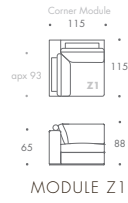

THE SOFA & CHAIR COMPANY
LONDON

MODULAR SOFAS

BRAQUE LARGE

BRAQUE LARGE

MODULE Z1	115 W x 115 D x 88 H
MODULE Y1	115 W x 115 D x 88 H
MODULE V1	207 W x 115 D x 88 H
MODULE U1	207 W x 115 D x 88 H
MODULE Z	115 W x 115 D x 88 H
MODULE Y	115 W x 115 D x 88 H
MODULE X	94 W x 115 D x 88 H
MODULE W	185 W x 115 D x 88 H
MODULE V	207 W x 115 D x 88 H
MODULE U	207 W x 115 D x 88 H
MODULE T	115 W x 207 D x 88 H
MODULE S	115 W x 207 D x 88 H
MODULE R	278 W x 115 D x 88 H
MODULE Q	300 W x 115 D x 88 H
MODULE P	300 W x 115 D x 88 H
MODULE O	115 W x 115 D x 40 H

MORE MODULES & COMPOSITIONS AVAILABLE

BRAQUE LARGE

Seat Dimensions

APPROXIMATE ARM WIDTH – 20