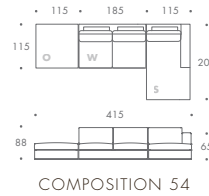

THE SOFA & CHAIR COMPANY
LONDON

MODULAR SOFAS

BRAQUE LARGE

BRAQUE LARGE

MODULE Z1	115 W x 115 D x 88 H
MODULE Y1	115 W x 115 D x 88 H
MODULE V1	207 W x 115 D x 88 H
MODULE U1	207 W x 115 D x 88 H
MODULE Z	115 W x 115 D x 88 H
MODULE Y	115 W x 115 D x 88 H
MODULE X	94 W x 115 D x 88 H
MODULE W	185 W x 115 D x 88 H
MODULE V	207 W x 115 D x 88 H
MODULE U	207 W x 115 D x 88 H
MODULE T	115 W x 207 D x 88 H
MODULE S	115 W x 207 D x 88 H
MODULE R	278 W x 115 D x 88 H
MODULE Q	300 W x 115 D x 88 H
MODULE P	300 W x 115 D x 88 H
MODULE O	115 W x 115 D x 40 H

MORE MODULES & COMPOSITIONS AVAILABLE

BRAQUE LARGE

Seat Dimensions

APPROXIMATE ARM WIDTH – 20