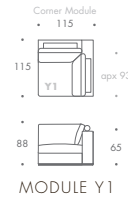

THE SOFA & CHAIR COMPANY
LONDON

MODULAR SOFAS

BRAQUE LARGE

BRAQUE LARGE

MODULE Z1	115 W x 115 D x 88 H
MODULE Y1	115 W x 115 D x 88 H
MODULE V1	207 W x 115 D x 88 H
MODULE U1	207 W x 115 D x 88 H
MODULE Z	115 W x 115 D x 88 H
MODULE Y	115 W x 115 D x 88 H
MODULE X	94 W x 115 D x 88 H
MODULE W	185 W x 115 D x 88 H
MODULE V	207 W x 115 D x 88 H
MODULE U	207 W x 115 D x 88 H
MODULE T	115 W x 207 D x 88 H
MODULE S	115 W x 207 D x 88 H
MODULE R	278 W x 115 D x 88 H
MODULE Q	300 W x 115 D x 88 H
MODULE P	300 W x 115 D x 88 H
MODULE O	115 W x 115 D x 40 H

MORE MODULES & COMPOSITIONS AVAILABLE

BRAQUE LARGE

Seat Dimensions

APPROXIMATE ARM WIDTH – 20