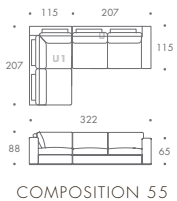

THE SOFA & CHAIR COMPANY
LONDON

MODULAR SOFAS

BRAQUE LARGE

BRAQUE LARGE

MODULE Z1	115 W x 115 D x 88 H
MODULE Y1	115 W x 115 D x 88 H
MODULE V1	207 W x 115 D x 88 H
MODULE U1	207 W x 115 D x 88 H
MODULE Z	115 W x 115 D x 88 H
MODULE Y	115 W x 115 D x 88 H
MODULE X	94 W x 115 D x 88 H
MODULE W	185 W x 115 D x 88 H
MODULE V	207 W x 115 D x 88 H
MODULE U	207 W x 115 D x 88 H
MODULE T	115 W x 207 D x 88 H
MODULE S	115 W x 207 D x 88 H
MODULE R	278 W x 115 D x 88 H
MODULE Q	300 W x 115 D x 88 H
MODULE P	300 W x 115 D x 88 H
MODULE O	115 W x 115 D x 40 H

MORE MODULES & COMPOSITIONS AVAILABLE

BRAQUE LARGE

Seat Dimensions

APPROXIMATE ARM WIDTH – 20