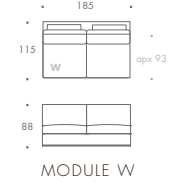

THE SOFA & CHAIR COMPANY
LONDON

MODULAR SOFAS

BRAQUE LARGE

BRAQUE LARGE

MODULE Z1	115 W x 115 D x 88 H
MODULE Y1	115 W x 115 D x 88 H
MODULE V1	207 W x 115 D x 88 H
MODULE U1	207 W x 115 D x 88 H
MODULE Z	115 W x 115 D x 88 H
MODULE Y	115 W x 115 D x 88 H
MODULE X	94 W x 115 D x 88 H
MODULE W	185 W x 115 D x 88 H
MODULE V	207 W x 115 D x 88 H
MODULE U	207 W x 115 D x 88 H
MODULE T	115 W x 207 D x 88 H
MODULE S	115 W x 207 D x 88 H
MODULE R	278 W x 115 D x 88 H
MODULE Q	300 W x 115 D x 88 H
MODULE P	300 W x 115 D x 88 H
MODULE O	115 W x 115 D x 40 H

MORE MODULES & COMPOSITIONS AVAILABLE

BRAQUE LARGE

Seat Dimensions

APPROXIMATE ARM WIDTH – 20