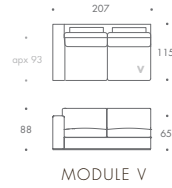

THE SOFA & CHAIR COMPANY
LONDON

MODULAR SOFAS

BRAQUE LARGE

BRAQUE LARGE

MODULE Z1	115 W x 115 D x 88 H
MODULE Y1	115 W x 115 D x 88 H
MODULE V1	207 W x 115 D x 88 H
MODULE U1	207 W x 115 D x 88 H
MODULE Z	115 W x 115 D x 88 H
MODULE Y	115 W x 115 D x 88 H
MODULE X	94 W x 115 D x 88 H
MODULE W	185 W x 115 D x 88 H
MODULE V	207 W x 115 D x 88 H
MODULE U	207 W x 115 D x 88 H
MODULE T	115 W x 207 D x 88 H
MODULE S	115 W x 207 D x 88 H
MODULE R	278 W x 115 D x 88 H
MODULE Q	300 W x 115 D x 88 H
MODULE P	300 W x 115 D x 88 H
MODULE O	115 W x 115 D x 40 H

MORE MODULES & COMPOSITIONS AVAILABLE

BRAQUE LARGE

Seat Dimensions

APPROXIMATE ARM WIDTH – 20