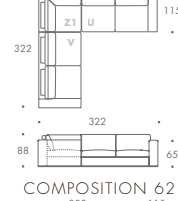

THE SOFA & CHAIR COMPANY
LONDON

MODULAR SOFAS

BRAQUE LARGE

BRAQUE LARGE

MODULE Z1	115 W x 115 D x 88 H
MODULE Y1	115 W x 115 D x 88 H
MODULE V1	207 W x 115 D x 88 H
MODULE U1	207 W x 115 D x 88 H
MODULE Z	115 W x 115 D x 88 H
MODULE Y	115 W x 115 D x 88 H
MODULE X	94 W x 115 D x 88 H
MODULE W	185 W x 115 D x 88 H
MODULE V	207 W x 115 D x 88 H
MODULE U	207 W x 115 D x 88 H
MODULE T	115 W x 207 D x 88 H
MODULE S	115 W x 207 D x 88 H
MODULE R	278 W x 115 D x 88 H
MODULE Q	300 W x 115 D x 88 H
MODULE P	300 W x 115 D x 88 H
MODULE O	115 W x 115 D x 40 H

MORE MODULES & COMPOSITIONS AVAILABLE

BRAQUE LARGE

Seat Dimensions

APPROXIMATE ARM WIDTH – 20