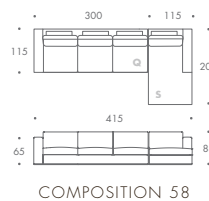

THE SOFA & CHAIR COMPANY
LONDON

MODULAR SOFAS

BRAQUE LARGE

BRAQUE LARGE

MODULE Z1	115 W x 115 D x 88 H
MODULE Y1	115 W x 115 D x 88 H
MODULE V1	207 W x 115 D x 88 H
MODULE U1	207 W x 115 D x 88 H
MODULE Z	115 W x 115 D x 88 H
MODULE Y	115 W x 115 D x 88 H
MODULE X	94 W x 115 D x 88 H
MODULE W	185 W x 115 D x 88 H
MODULE V	207 W x 115 D x 88 H
MODULE U	207 W x 115 D x 88 H
MODULE T	115 W x 207 D x 88 H
MODULE S	115 W x 207 D x 88 H
MODULE R	278 W x 115 D x 88 H
MODULE Q	300 W x 115 D x 88 H
MODULE P	300 W x 115 D x 88 H
MODULE O	115 W x 115 D x 40 H

MORE MODULES & COMPOSITIONS AVAILABLE

BRAQUE LARGE

Seat Dimensions

APPROXIMATE ARM WIDTH – 20