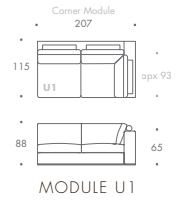

THE SOFA & CHAIR COMPANY
LONDON

MODULAR SOFAS

BRAQUE LARGE

BRAQUE LARGE

MODULE Z1	115 W x 115 D x 88 H
MODULE Y1	115 W x 115 D x 88 H
MODULE V1	207 W x 115 D x 88 H
MODULE U1	207 W x 115 D x 88 H
MODULE Z	115 W x 115 D x 88 H
MODULE Y	115 W x 115 D x 88 H
MODULE X	94 W x 115 D x 88 H
MODULE W	185 W x 115 D x 88 H
MODULE V	207 W x 115 D x 88 H
MODULE U	207 W x 115 D x 88 H
MODULE T	115 W x 207 D x 88 H
MODULE S	115 W x 207 D x 88 H
MODULE R	278 W x 115 D x 88 H
MODULE Q	300 W x 115 D x 88 H
MODULE P	300 W x 115 D x 88 H
MODULE O	115 W x 115 D x 40 H

MORE MODULES & COMPOSITIONS AVAILABLE

BRAQUE LARGE

Seat Dimensions

APPROXIMATE ARM WIDTH – 20