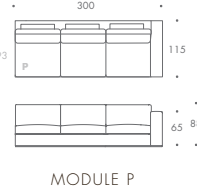

THE SOFA & CHAIR COMPANY
LONDON

MODULAR SOFAS

BRAQUE LARGE

BRAQUE LARGE

MODULE Z1	115 W x 115 D x 88 H
MODULE Y1	115 W x 115 D x 88 H
MODULE V1	207 W x 115 D x 88 H
MODULE U1	207 W x 115 D x 88 H
MODULE Z	115 W x 115 D x 88 H
MODULE Y	115 W x 115 D x 88 H
MODULE X	94 W x 115 D x 88 H
MODULE W	185 W x 115 D x 88 H
MODULE V	207 W x 115 D x 88 H
MODULE U	207 W x 115 D x 88 H
MODULE T	115 W x 207 D x 88 H
MODULE S	115 W x 207 D x 88 H
MODULE R	278 W x 115 D x 88 H
MODULE Q	300 W x 115 D x 88 H
MODULE P	300 W x 115 D x 88 H
MODULE O	115 W x 115 D x 40 H

MORE MODULES & COMPOSITIONS AVAILABLE

BRAQUE LARGE

Seat Dimensions

APPROXIMATE ARM WIDTH – 20