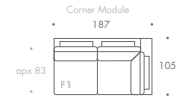

BRAQUE

MODULE A1	105 W x 105 D x 88 H
MODULE B1	105 W x 105 D x 88 H
MODULE E1	187 W x 105 D x 88 H
MODULE F1	187 W x 105 D x 88 H
MODULE A	105 W x 105 D x 88 H
MODULE B	105 W x 105 D x 88 H
MODULE C	84 W x 105 D x 88 H
MODULE D	165 W x 105 D x 88 H
MODULE E	187 W x 105 D x 88 H
MODULE F	187 W x 105 D x 88 H
MODULE G	105 W x 187 D x 88 H
MODULE H	105 W x 187 D x 88 H
MODULE I	248 W x 105 D x 88 H
MODULE J	270 W x 105 D x 88 H
MODULE K	270 W x 105 D x 88 H
MODULE L	105 W x 105 D x 40 H

MORE MODULES & COMPOSITIONS AVAILABLE

BRAQUE

Seat Dimensions

APPROXIMATE ARM WIDTH - 20