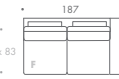

BRAQUE

MODULE A1	105 W x 105 D x 88 H
MODULE B1	105 W x 105 D x 88 H
MODULE E1	187 W x 105 D x 88 H
MODULE F1	187 W x 105 D x 88 H
MODULE A	105 W x 105 D x 88 H
MODULE B	105 W x 105 D x 88 H
MODULE C	84 W x 105 D x 88 H
MODULE D	165 W x 105 D x 88 H
MODULE E	187 W x 105 D x 88 H
MODULE F	187 W x 105 D x 88 H
MODULE G	105 W x 187 D x 88 H
MODULE H	105 W x 187 D x 88 H
MODULE I	248 W x 105 D x 88 H
MODULE J	270 W x 105 D x 88 H
MODULE K	270 W x 105 D x 88 H
MODULE L	105 W x 105 D x 40 H

MORE MODULES & COMPOSITIONS AVAILABLE

BRAQUE

Seat Dimensions

APPROXIMATE ARM WIDTH - 20