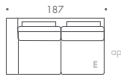

THE SOFA & CHAIR COMPANY
LONDON

MODULAR SOFAS

BRAQUE

BRAQUE

MODULE A1	105 W x 105 D x 88 H
MODULE B1	105 W x 105 D x 88 H
MODULE E1	187 W x 105 D x 88 H
MODULE F1	187 W x 105 D x 88 H
MODULE A	105 W x 105 D x 88 H
MODULE B	105 W x 105 D x 88 H
MODULE C	84 W x 105 D x 88 H
MODULE D	165 W x 105 D x 88 H
MODULE E	187 W x 105 D x 88 H
MODULE F	187 W x 105 D x 88 H
MODULE G	105 W x 187 D x 88 H
MODULE H	105 W x 187 D x 88 H
MODULE I	248 W x 105 D x 88 H
MODULE J	270 W x 105 D x 88 H
MODULE K	270 W x 105 D x 88 H
MODULE L	105 W x 105 D x 40 H

MODULE A1

MODULE B1

MODULE E1

MODULE F1

MODULE A

MODULE B

MODULE C

MODULE D