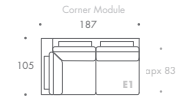

BRAQUE

MODULE A1	105 W x 105 D x 88 H
MODULE B1	105 W x 105 D x 88 H
MODULE E1	187 W x 105 D x 88 H
MODULE F1	187 W x 105 D x 88 H
MODULE A	105 W x 105 D x 88 H
MODULE B	105 W x 105 D x 88 H
MODULE C	84 W x 105 D x 88 H
MODULE D	165 W x 105 D x 88 H
MODULE E	187 W x 105 D x 88 H
MODULE F	187 W x 105 D x 88 H
MODULE G	105 W x 187 D x 88 H
MODULE H	105 W x 187 D x 88 H
MODULE I	248 W x 105 D x 88 H
MODULE J	270 W x 105 D x 88 H
MODULE K	270 W x 105 D x 88 H
MODULE L	105 W x 105 D x 40 H

MORE MODULES & COMPOSITIONS AVAILABLE

BRAQUE

Seat Dimensions

APPROXIMATE ARM WIDTH - 20