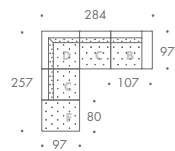

# CARNABY

MODULE A	107 W x 97 D x 75 H
MODULE B	107 W x 97 D x 75 H
MODULE C	80 W x 97 D x 75 H
MODULE D	97 W x 97 D x 75 H
MODULE E	116 W x 97 D x 75 H
MODULE F	80 W x 97 D x 38 H

MODULE A

MODULE B

MODULE C

COMPOSITION 05

COMPOSITION 06

COMPOSITION 07

COMPOSITION 08

COMPOSITION 09

COMPOSITION 10

COMPOSITION 11

COMPOSITION 12

## Seat Dimensions

APPROXIMATE ARM WIDTH - 27