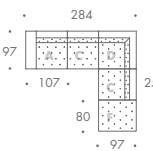

# CARNABY

MODULE A	107 W x 97 D x 75 H
MODULE B	107 W x 97 D x 75 H
MODULE C	80 W x 97 D x 75 H
MODULE D	97 W x 97 D x 75 H
MODULE E	116 W x 97 D x 75 H
MODULE F	80 W x 97 D x 38 H

MODULE A

MODULE B

MODULE C

COMPOSITION 05

COMPOSITION 06

COMPOSITION 07

COMPOSITION 08

COMPOSITION 09

COMPOSITION 10

COMPOSITION 11

COMPOSITION 12

## Seat Dimensions

APPROXIMATE ARM WIDTH - 27