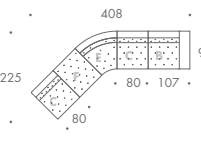

# CARNABY

MODULE A	107 W x 97 D x 75 H
MODULE B	107 W x 97 D x 75 H
MODULE C	80 W x 97 D x 75 H
MODULE D	97 W x 97 D x 75 H
MODULE E	116 W x 97 D x 75 H
MODULE F	80 W x 97 D x 38 H

MODULE A

MODULE B

MODULE C

COMPOSITION 05

COMPOSITION 06

COMPOSITION 07

COMPOSITION 08

COMPOSITION 09

COMPOSITION 10

COMPOSITION 11

COMPOSITION 12

## Seat Dimensions

APPROXIMATE ARM WIDTH - 27