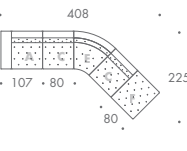

# CARNABY

MODULE A	107 W x 97 D x 75 H
MODULE B	107 W x 97 D x 75 H
MODULE C	80 W x 97 D x 75 H
MODULE D	97 W x 97 D x 75 H
MODULE E	116 W x 97 D x 75 H
MODULE F	80 W x 97 D x 38 H

MODULE A

MODULE B

MODULE C

COMPOSITION 05

COMPOSITION 06

COMPOSITION 07

COMPOSITION 08

COMPOSITION 09

COMPOSITION 10

COMPOSITION 11

COMPOSITION 12

## Seat Dimensions

APPROXIMATE ARM WIDTH - 27