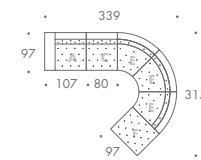

COMPOSITION 15