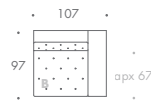

# CARNABY

MODULE A	107 W x 97 D x 75 H
MODULE B	107 W x 97 D x 75 H
MODULE C	80 W x 97 D x 75 H
MODULE D	97 W x 97 D x 75 H
MODULE E	116 W x 97 D x 75 H
MODULE F	80 W x 97 D x 38 H

MODULE A

MODULE B

MODULE C

## Seat Dimensions

APPROXIMATE ARM WIDTH - 27