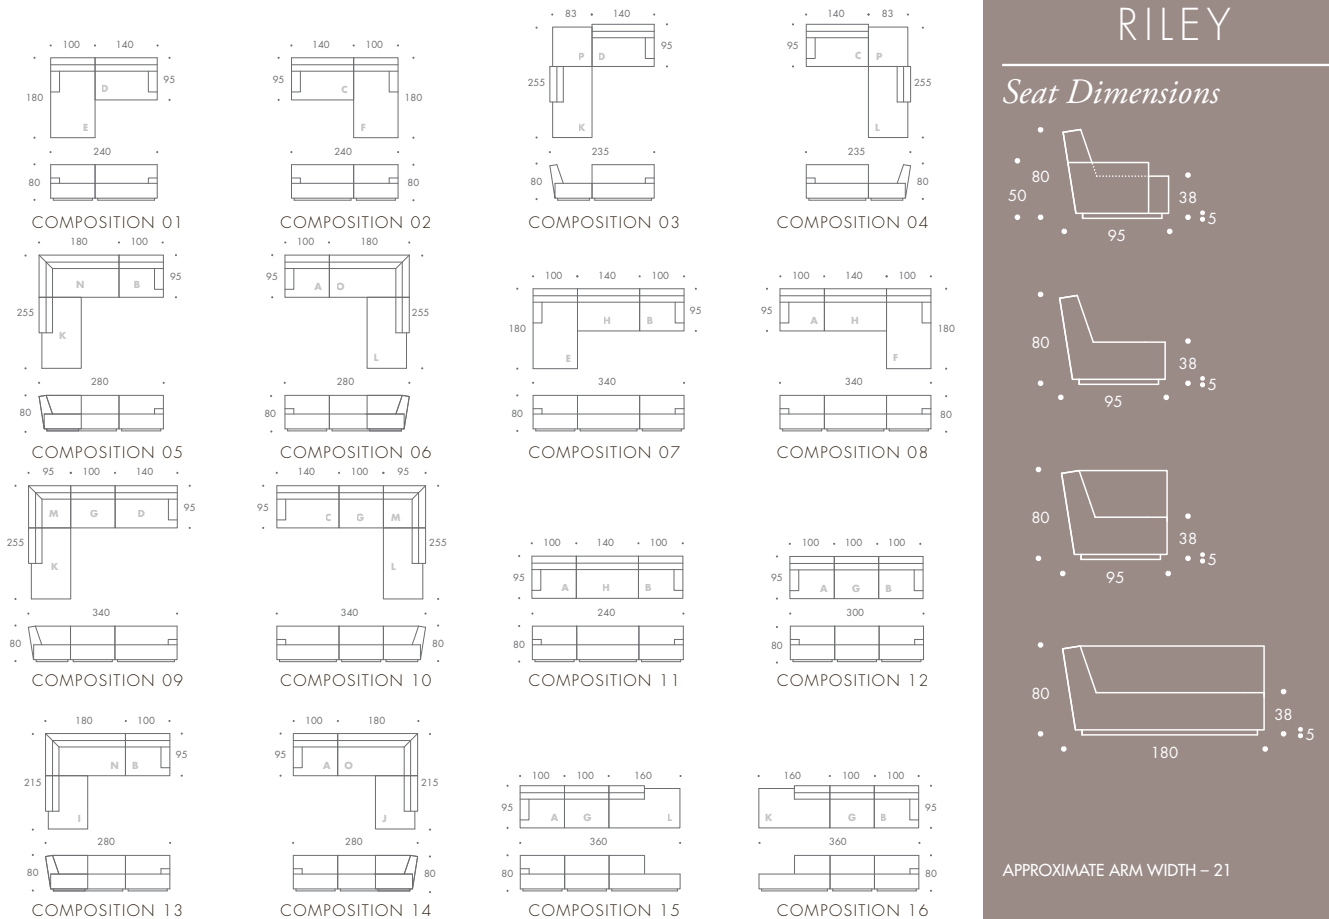

THE SOFA & CHAIR COMPANY
LONDON

MODULAR SOFAS

RILEY

RILEY

MODULE A	100 W x 95 D x 80 H
MODULE B	100 W x 95 D x 80 H
MODULE C	140 W x 95 D x 80 H
MODULE D	140 W x 95 D x 80 H
MODULE E	100 W x 180 D x 80 H
MODULE F	100 W x 180 D x 80 H
MODULE G	100 W x 95 D x 80 H
MODULE H	140 W x 95 D x 80 H
MODULE K	160 W x 95 D x 80 H
MODULE L	160 W x 95 D x 80 H
MODULE M	95 W x 95 D x 80 H
MODULE N	180 W x 95 D x 80 H
MODULE O	180 W x 95 D x 80 H
MODULE P	83 W x 83 D x 38 H
MODULE Q	120 W x 83 D x 38 H
OTTOMAN O1	100 W x 70 D x 38 H

MODULES NOT SHOWN

MODULE I	120 W x 95 D x 80 H
MODULE J	120 W x 95 D x 80 H

MORE MODULES & COMPOSITIONS AVAILABLE

RILEY

Seat Dimensions

APPROXIMATE ARM WIDTH - 21