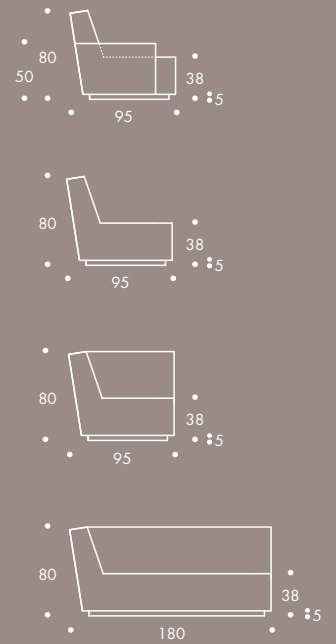

THE SOFA & CHAIR COMPANY
LONDON

MODULAR SOFAS

RILEY

RILEY

MODULE A	100 W x 95 D x 80 H
MODULE B	100 W x 95 D x 80 H
MODULE C	140 W x 95 D x 80 H
MODULE D	140 W x 95 D x 80 H
MODULE E	100 W x 180 D x 80 H
MODULE F	100 W x 180 D x 80 H
MODULE G	100 W x 95 D x 80 H
MODULE H	140 W x 95 D x 80 H
MODULE K	160 W x 95 D x 80 H
MODULE L	160 W x 95 D x 80 H
MODULE M	95 W x 95 D x 80 H
MODULE N	180 W x 95 D x 80 H
MODULE O	180 W x 95 D x 80 H
MODULE P	83 W x 83 D x 38 H
MODULE Q	120 W x 83 D x 38 H
OTTOMAN O1	100 W x 70 D x 38 H

MODULES NOT SHOWN

MODULE I	120 W x 95 D x 80 H
MODULE J	120 W x 95 D x 80 H

MORE MODULES & COMPOSITIONS AVAILABLE

RILEY

Seat Dimensions

APPROXIMATE ARM WIDTH - 21