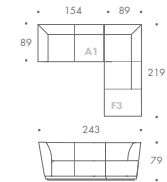

MODULES NOT SHOWN

MODULE B2	187 W x 89 D x 79 H
MODULE A2	187 W x 89 D x 79 H

MODULE A1

MODULE A3

MODULE B1

MODULE B3

MODULE C1

MODULE C3

MODULE H1

MORE MODULES & COMPOSITIONS AVAILABLE

COMPOSITION 01

COMPOSITION 02

COMPOSITION 03

COMPOSITION 04

COMPOSITION 05

COMPOSITION 06

COMPOSITION 07

COMPOSITION 08

COMPOSITION 09

COMPOSITION 10

COMPOSITION 11

COMPOSITION 12

TAYLOR

Seat Dimensions