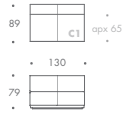

THE SOFA & CHAIR COMPANY
LONDON

MODULAR SOFAS

TAYLOR

TAYLOR

MODULE A1	154 W x 89 D x 79 H
MODULE A3	219 W x 89 D x 79 H
MODULE B1	154 W x 89 D x 79 H
MODULE B3	219 W x 89 D x 79 H
MODULE C1	130 W x 89 D x 79 H
MODULE C3	195 W x 89 D x 79 H
MODULE D1	130 W x 89 D x 79 H
MODULE D3	195 W x 89 D x 79 H
MODULE E1	130 W x 89 D x 79 H
MODULE E3	195 W x 89 D x 79 H
MODULE F1	154 W x 89 D x 79 H
MODULE F3	219 W x 89 D x 79 H
MODULE G1	154 W x 89 D x 79 H
MODULE G3	219 W x 89 D x 79 H
MODULE H1	89 W x 89 D x 41 H

MODULES NOT SHOWN

MODULE B2	187 W x 89 D x 79 H
MODULE A2	187 W x 89 D x 79 H

MODULE A1

MODULE A3

MODULE B1

MODULE B3

MODULE C1

MODULE C3

MODULE D1

MODULE D3

MODULE E1

MODULE E3

MODULE F1

MODULE F3

MODULE G1

MODULE G3