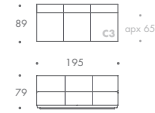

THE SOFA & CHAIR COMPANY
LONDON

MODULAR SOFAS

TAYLOR

TAYLOR

MODULE A1	154 W x 89 D x 79 H
MODULE A3	219 W x 89 D x 79 H
MODULE B1	154 W x 89 D x 79 H
MODULE B3	219 W x 89 D x 79 H
MODULE C1	130 W x 89 D x 79 H
MODULE C3	195 W x 89 D x 79 H
MODULE D1	130 W x 89 D x 79 H
MODULE D3	195 W x 89 D x 79 H
MODULE E1	130 W x 89 D x 79 H
MODULE E3	195 W x 89 D x 79 H
MODULE F1	154 W x 89 D x 79 H
MODULE F3	219 W x 89 D x 79 H
MODULE G1	154 W x 89 D x 79 H
MODULE G3	219 W x 89 D x 79 H
MODULE H1	89 W x 89 D x 41 H

MODULES NOT SHOWN

MODULE B2	187 W x 89 D x 79 H
MODULE A2	187 W x 89 D x 79 H

MODULE A1

MODULE A3

MODULE B1

MODULE B3

MODULE C1

MODULE C3

MODULE D1

MODULE D3

MODULE E1

MODULE E3

MODULE F1

MODULE F3

MODULE G1

MODULE G3