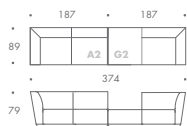

MODULES NOT SHOWN

MODULE B2	187 W x 89 D x 79 H
MODULE A2	187 W x 89 D x 79 H

MODULE A1

MODULE A3

MODULE B1

MODULE B3

MODULE C1

MODULE C3

MODULE D1

MODULE D3

MODULE E1

MODULE E3

MODULE F1

MODULE F3

MODULE G1

MODULE G3

MODULE H1

MORE MODULES & COMPOSITIONS AVAILABLE

COMPOSITION 01

COMPOSITION 02

COMPOSITION 03

COMPOSITION 04

COMPOSITION 05

COMPOSITION 06

COMPOSITION 07

COMPOSITION 08

COMPOSITION 09

COMPOSITION 10

COMPOSITION 11

COMPOSITION 12

TAYLOR

Seat Dimensions