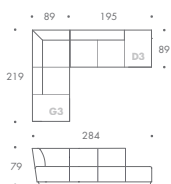

MODULES NOT SHOWN

MODULE B2	187 W x 89 D x 79 H
MODULE A2	187 W x 89 D x 79 H

MODULE A1

MODULE A3

MODULE B1

MODULE B3

MODULE C1

MODULE C3

MODULE D1

MODULE D3

MODULE E1

MODULE E3

MODULE F1

MODULE F3

MODULE G1

MODULE G3

MODULE H1

MORE MODULES & COMPOSITIONS AVAILABLE

COMPOSITION 01

COMPOSITION 02

COMPOSITION 03

COMPOSITION 04

COMPOSITION 05

COMPOSITION 06

COMPOSITION 07

COMPOSITION 08

COMPOSITION 09

COMPOSITION 10

COMPOSITION 11

COMPOSITION 12

TAYLOR

Seat Dimensions