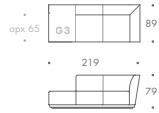

MODULES NOT SHOWN

MODULE B2	187 W x 89 D x 79 H
MODULE A2	187 W x 89 D x 79 H

MODULE A1

MODULE A3

MODULE B1

MODULE B3

MODULE C1

MODULE C3

MODULE D1

MODULE D3

MODULE E1

MODULE E3

MODULE F1

MODULE F3

MODULE G1

MODULE G3

MODULE H1

MORE MODULES & COMPOSITIONS AVAILABLE

COMPOSITION 01

COMPOSITION 02

COMPOSITION 03

COMPOSITION 04

COMPOSITION 05

COMPOSITION 06

COMPOSITION 07

COMPOSITION 08

COMPOSITION 09

COMPOSITION 10

COMPOSITION 11

COMPOSITION 12

TAYLOR

Seat Dimensions