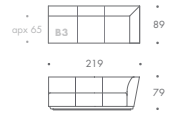

THE SOFA & CHAIR COMPANY
LONDON

MODULAR SOFAS

TAYLOR

TAYLOR

MODULE A1	154 W x 89 D x 79 H
MODULE A3	219 W x 89 D x 79 H
MODULE B1	154 W x 89 D x 79 H
MODULE B3	219 W x 89 D x 79 H
MODULE C1	130 W x 89 D x 79 H
MODULE C3	195 W x 89 D x 79 H
MODULE D1	130 W x 89 D x 79 H
MODULE D3	195 W x 89 D x 79 H
MODULE E1	130 W x 89 D x 79 H
MODULE E3	195 W x 89 D x 79 H
MODULE F1	154 W x 89 D x 79 H
MODULE F3	219 W x 89 D x 79 H
MODULE G1	154 W x 89 D x 79 H
MODULE G3	219 W x 89 D x 79 H
MODULE H1	89 W x 89 D x 41 H

MODULES NOT SHOWN

MODULE B2	187 W x 89 D x 79 H
MODULE A2	187 W x 89 D x 79 H

MODULE A1

MODULE A3

MODULE B1

MODULE B3

MODULE C1

MODULE C3

MODULE D1

MODULE D3

MODULE E1

MODULE E3

MODULE F1

MODULE F3

MODULE G1

MODULE G3