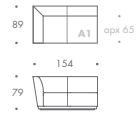

THE SOFA & CHAIR COMPANY
LONDON

MODULAR SOFAS

TAYLOR

TAYLOR

MODULE A1	154 W x 89 D x 79 H
MODULE A3	219 W x 89 D x 79 H
MODULE B1	154 W x 89 D x 79 H
MODULE B3	219 W x 89 D x 79 H
MODULE C1	130 W x 89 D x 79 H
MODULE C3	195 W x 89 D x 79 H
MODULE D1	130 W x 89 D x 79 H
MODULE D3	195 W x 89 D x 79 H
MODULE E1	130 W x 89 D x 79 H
MODULE E3	195 W x 89 D x 79 H
MODULE F1	154 W x 89 D x 79 H
MODULE F3	219 W x 89 D x 79 H
MODULE G1	154 W x 89 D x 79 H
MODULE G3	219 W x 89 D x 79 H
MODULE H1	89 W x 89 D x 41 H

MODULES NOT SHOWN

MODULE B2	187 W x 89 D x 79 H
MODULE A2	187 W x 89 D x 79 H

MODULE A1

MODULE A3

MODULE B1

MODULE B3

MODULE C1

MODULE C3