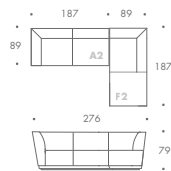

COMPOSITION 02