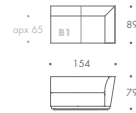

THE SOFA & CHAIR COMPANY
LONDON

MODULAR SOFAS

TAYLOR

TAYLOR

MODULE A1	154 W x 89 D x 79 H
MODULE A3	219 W x 89 D x 79 H
MODULE B1	154 W x 89 D x 79 H
MODULE B3	219 W x 89 D x 79 H
MODULE C1	130 W x 89 D x 79 H
MODULE C3	195 W x 89 D x 79 H
MODULE D1	130 W x 89 D x 79 H
MODULE D3	195 W x 89 D x 79 H
MODULE E1	130 W x 89 D x 79 H
MODULE E3	195 W x 89 D x 79 H
MODULE F1	154 W x 89 D x 79 H
MODULE F3	219 W x 89 D x 79 H
MODULE G1	154 W x 89 D x 79 H
MODULE G3	219 W x 89 D x 79 H
MODULE H1	89 W x 89 D x 41 H

MODULES NOT SHOWN

MODULE B2	187 W x 89 D x 79 H
MODULE A2	187 W x 89 D x 79 H

MODULE A1

MODULE A3

MODULE B1

MODULE B3

MODULE C1

MODULE C3

MODULE D1

MODULE D3

MODULE E1

MODULE E3

MODULE F1

MODULE F3

MODULE G1

MODULE G3