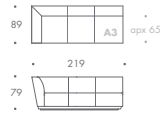

THE SOFA & CHAIR COMPANY
LONDON

MODULAR SOFAS

TAYLOR

TAYLOR

MODULE A1	154 W x 89 D x 79 H
MODULE A3	219 W x 89 D x 79 H
MODULE B1	154 W x 89 D x 79 H
MODULE B3	219 W x 89 D x 79 H
MODULE C1	130 W x 89 D x 79 H
MODULE C3	195 W x 89 D x 79 H
MODULE D1	130 W x 89 D x 79 H
MODULE D3	195 W x 89 D x 79 H
MODULE E1	130 W x 89 D x 79 H
MODULE E3	195 W x 89 D x 79 H
MODULE F1	154 W x 89 D x 79 H
MODULE F3	219 W x 89 D x 79 H
MODULE G1	154 W x 89 D x 79 H
MODULE G3	219 W x 89 D x 79 H
MODULE H1	89 W x 89 D x 41 H

MODULES NOT SHOWN

MODULE B2	187 W x 89 D x 79 H
MODULE A2	187 W x 89 D x 79 H

MODULE A1

MODULE A3

MODULE B1

MODULE B3

MODULE C1

MODULE C3