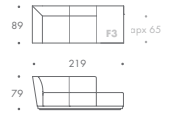

MODULES NOT SHOWN

MODULE B2	187 W x 89 D x 79 H
MODULE A2	187 W x 89 D x 79 H

MODULE A1

MODULE A3

MODULE B1

MODULE B3

MODULE C1

MODULE C3

MODULE D1

MODULE D3

MODULE E1

MODULE E3

MODULE F1

MODULE F3

MODULE G1

MODULE G3

MODULE H1

MORE MODULES & COMPOSITIONS AVAILABLE

COMPOSITION 01

COMPOSITION 02

COMPOSITION 03

COMPOSITION 04

COMPOSITION 05

COMPOSITION 06

COMPOSITION 07

COMPOSITION 08

COMPOSITION 09

COMPOSITION 10

COMPOSITION 11

COMPOSITION 12

TAYLOR

Seat Dimensions