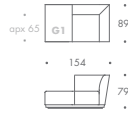

MODULES NOT SHOWN

MODULE B2	187 W x 89 D x 79 H
MODULE A2	187 W x 89 D x 79 H

MODULE A1

MODULE A3

MODULE B1

MODULE B3

MODULE C1

MODULE C3

MODULE D1

MODULE D3

MODULE E1

MODULE E3

MODULE F1

MODULE F3

MODULE G1

MODULE G3

MODULE H1

MORE MODULES & COMPOSITIONS AVAILABLE

COMPOSITION 01

COMPOSITION 02

COMPOSITION 03

COMPOSITION 04

COMPOSITION 05

COMPOSITION 06

COMPOSITION 07

COMPOSITION 08

COMPOSITION 09

COMPOSITION 10

COMPOSITION 11

COMPOSITION 12

TAYLOR

Seat Dimensions