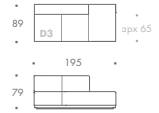

THE SOFA & CHAIR COMPANY
LONDON

MODULAR SOFAS

TAYLOR

TAYLOR

MODULE A1	154 W x 89 D x 79 H
MODULE A3	219 W x 89 D x 79 H
MODULE B1	154 W x 89 D x 79 H
MODULE B3	219 W x 89 D x 79 H
MODULE C1	130 W x 89 D x 79 H
MODULE C3	195 W x 89 D x 79 H
MODULE D1	130 W x 89 D x 79 H
MODULE D3	195 W x 89 D x 79 H
MODULE E1	130 W x 89 D x 79 H
MODULE E3	195 W x 89 D x 79 H
MODULE F1	154 W x 89 D x 79 H
MODULE F3	219 W x 89 D x 79 H
MODULE G1	154 W x 89 D x 79 H
MODULE G3	219 W x 89 D x 79 H
MODULE H1	89 W x 89 D x 41 H

MODULES NOT SHOWN

MODULE B2	187 W x 89 D x 79 H
MODULE A2	187 W x 89 D x 79 H

MODULE A1

MODULE A3

MODULE B1

MODULE B3

MODULE C1

MODULE C3

MODULE D1

MODULE D3

MODULE E1

MODULE E3

MODULE F1

MODULE F3

MODULE G1

MODULE G3