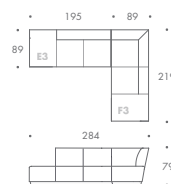

MODULES NOT SHOWN

MODULE B2	187 W x 89 D x 79 H
MODULE A2	187 W x 89 D x 79 H

MODULE A1

MODULE A3

MODULE B1

MODULE B3

MODULE C1

MODULE C3

MODULE H1

MORE MODULES & COMPOSITIONS AVAILABLE

COMPOSITION 01

COMPOSITION 02

COMPOSITION 03

COMPOSITION 04

COMPOSITION 05

COMPOSITION 06

COMPOSITION 07

COMPOSITION 08

COMPOSITION 09

COMPOSITION 10

COMPOSITION 11

COMPOSITION 12

TAYLOR

Seat Dimensions