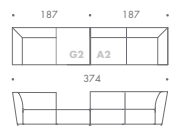

MODULES NOT SHOWN

MODULE B2	187 W x 89 D x 79 H
MODULE A2	187 W x 89 D x 79 H

MODULE A1

MODULE A3

MODULE B1

MODULE B3

MODULE C1

MODULE C3

MODULE H1

MORE MODULES & COMPOSITIONS AVAILABLE

COMPOSITION 01

COMPOSITION 02

COMPOSITION 03

COMPOSITION 04

COMPOSITION 05

COMPOSITION 06

COMPOSITION 07

COMPOSITION 08

COMPOSITION 09

COMPOSITION 10

COMPOSITION 11

COMPOSITION 12

TAYLOR

Seat Dimensions