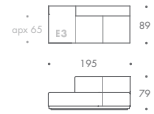

THE SOFA & CHAIR COMPANY
LONDON

MODULAR SOFAS

TAYLOR

TAYLOR

MODULE A1	154 W x 89 D x 79 H
MODULE A3	219 W x 89 D x 79 H
MODULE B1	154 W x 89 D x 79 H
MODULE B3	219 W x 89 D x 79 H
MODULE C1	130 W x 89 D x 79 H
MODULE C3	195 W x 89 D x 79 H
MODULE D1	130 W x 89 D x 79 H
MODULE D3	195 W x 89 D x 79 H
MODULE E1	130 W x 89 D x 79 H
MODULE E3	195 W x 89 D x 79 H
MODULE F1	154 W x 89 D x 79 H
MODULE F3	219 W x 89 D x 79 H
MODULE G1	154 W x 89 D x 79 H
MODULE G3	219 W x 89 D x 79 H
MODULE H1	89 W x 89 D x 41 H

MODULES NOT SHOWN

MODULE B2	187 W x 89 D x 79 H
MODULE A2	187 W x 89 D x 79 H

MODULE A1

MODULE A3

MODULE B1

MODULE B3

MODULE C1

MODULE C3

MODULE D1

MODULE D3

MODULE E1

MODULE E3

MODULE F1

MODULE F3

MODULE G1

MODULE G3