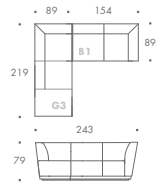

MODULES NOT SHOWN

MODULE B2	187 W x 89 D x 79 H
MODULE A2	187 W x 89 D x 79 H

MODULE A1

MODULE A3

MODULE B1

MODULE B3

MODULE C1

MODULE C3

MODULE D1

MODULE D3

MODULE E1

MODULE E3

MODULE F1

MODULE F3

MODULE G1

MODULE G3

MODULE H1

MORE MODULES & COMPOSITIONS AVAILABLE

COMPOSITION 01

COMPOSITION 02

COMPOSITION 03

COMPOSITION 04

COMPOSITION 05

COMPOSITION 06

COMPOSITION 07

COMPOSITION 08

COMPOSITION 09

COMPOSITION 10

COMPOSITION 11

COMPOSITION 12

TAYLOR

Seat Dimensions