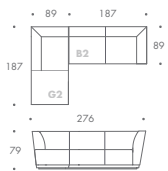

COMPOSITION 01