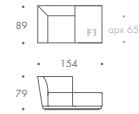

MODULES NOT SHOWN

MODULE B2	187 W x 89 D x 79 H
MODULE A2	187 W x 89 D x 79 H

MODULE A1

MODULE A3

MODULE B1

MODULE B3

MODULE C1

MODULE C3

MODULE D1

MODULE D3

MODULE E1

MODULE E3

MODULE F1

MODULE F3

MODULE G1

MODULE G3

MODULE H1

MORE MODULES & COMPOSITIONS AVAILABLE

COMPOSITION 01

COMPOSITION 02

COMPOSITION 03

COMPOSITION 04

COMPOSITION 05

COMPOSITION 06

COMPOSITION 07

COMPOSITION 08

COMPOSITION 09

COMPOSITION 10

COMPOSITION 11

COMPOSITION 12

TAYLOR

Seat Dimensions