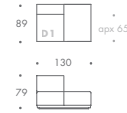

THE SOFA & CHAIR COMPANY
LONDON

MODULAR SOFAS

TAYLOR

TAYLOR

MODULE A1	154 W x 89 D x 79 H
MODULE A3	219 W x 89 D x 79 H
MODULE B1	154 W x 89 D x 79 H
MODULE B3	219 W x 89 D x 79 H
MODULE C1	130 W x 89 D x 79 H
MODULE C3	195 W x 89 D x 79 H
MODULE D1	130 W x 89 D x 79 H
MODULE D3	195 W x 89 D x 79 H
MODULE E1	130 W x 89 D x 79 H
MODULE E3	195 W x 89 D x 79 H
MODULE F1	154 W x 89 D x 79 H
MODULE F3	219 W x 89 D x 79 H
MODULE G1	154 W x 89 D x 79 H
MODULE G3	219 W x 89 D x 79 H
MODULE H1	89 W x 89 D x 41 H

MODULES NOT SHOWN

MODULE B2	187 W x 89 D x 79 H
MODULE A2	187 W x 89 D x 79 H

MODULE A1

MODULE A3

MODULE B1

MODULE B3

MODULE C1

MODULE C3

MODULE D1

MODULE D3

MODULE E1

MODULE E3

MODULE F1

MODULE F3

MODULE G1

MODULE G3