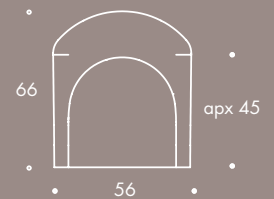

## ELLIOT

ELLIOT	56 W x 66 D x 84 H
ELLIOT CARVER	62 W x 66 D x 84 H

### Seat Dimensions

4-5 ROSLIN ROAD  
LONDON W3 8DH  
0208 993 4415  
[www.thesofaandchair.co.uk](http://www.thesofaandchair.co.uk)