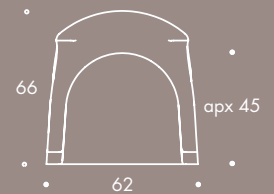

## ELLIOT

ELLIOT	56 W x 66 D x 84 H
ELLIOT CARVER	62 W x 66 D x 84 H

### Seat Dimensions

4-5 ROSLIN ROAD  
LONDON W3 8DH  
0208 993 4415  
[www.thesofaandchair.co.uk](http://www.thesofaandchair.co.uk)