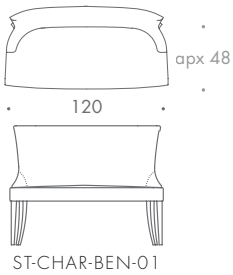

THE SOFA & CHAIR COMPANY
LONDON

CHARLES

CHARLES CARVER

CHARLES BENCH

ST-CHAR-BEN-01	120 W x 61 D x 93 H
ST-CHAR-BEN-02	140 W x 61 D x 93 H
ST-CHAR-BEN-03	160 W x 61 D x 93 H
ST-CHAR-BEN-04	125 W x 64 D x 93 H
ST-CHAR-BEN-05	145 W x 64 D x 93 H
ST-CHAR-BEN-06	165 W x 64 D x 93 H

Seat Dimensions