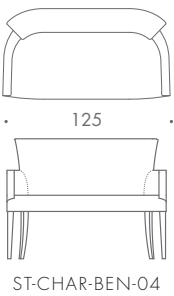

THE SOFA & CHAIR COMPANY
LONDON

CHARLES

CHARLES CARVER

CHARLES BENCH

ST-CHAR-BEN-01	120 W x 61 D x 93 H
ST-CHAR-BEN-02	140 W x 61 D x 93 H
ST-CHAR-BEN-03	160 W x 61 D x 93 H
ST-CHAR-BEN-04	125 W x 64 D x 93 H
ST-CHAR-BEN-05	145 W x 64 D x 93 H
ST-CHAR-BEN-06	165 W x 64 D x 93 H

Seat Dimensions