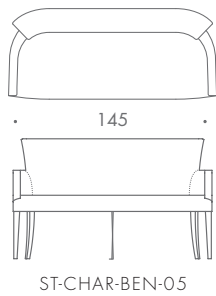

THE SOFA & CHAIR COMPANY
LONDON

CHARLES

CHARLES CARVER

CHARLES BENCH

ST-CHAR-BEN-01	120 W x 61 D x 93 H
ST-CHAR-BEN-02	140 W x 61 D x 93 H
ST-CHAR-BEN-03	160 W x 61 D x 93 H
ST-CHAR-BEN-04	125 W x 64 D x 93 H
ST-CHAR-BEN-05	145 W x 64 D x 93 H
ST-CHAR-BEN-06	165 W x 64 D x 93 H

Seat Dimensions