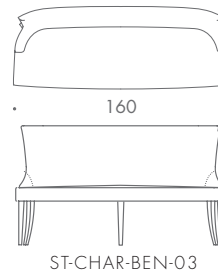

THE SOFA & CHAIR COMPANY
LONDON

CHARLES

CHARLES CARVER

CHARLES BENCH

ST-CHAR-BEN-01	120 W x 61 D x 93 H
ST-CHAR-BEN-02	140 W x 61 D x 93 H
ST-CHAR-BEN-03	160 W x 61 D x 93 H
ST-CHAR-BEN-04	125 W x 64 D x 93 H
ST-CHAR-BEN-05	145 W x 64 D x 93 H
ST-CHAR-BEN-06	165 W x 64 D x 93 H

Seat Dimensions