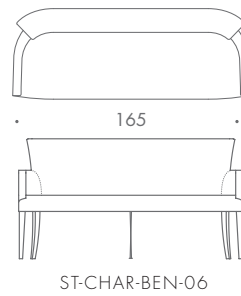

THE SOFA & CHAIR COMPANY
LONDON

CHARLES

CHARLES CARVER

CHARLES BENCH

ST-CHAR-BEN-01	120 W x 61 D x 93 H
ST-CHAR-BEN-02	140 W x 61 D x 93 H
ST-CHAR-BEN-03	160 W x 61 D x 93 H
ST-CHAR-BEN-04	125 W x 64 D x 93 H
ST-CHAR-BEN-05	145 W x 64 D x 93 H
ST-CHAR-BEN-06	165 W x 64 D x 93 H

Seat Dimensions