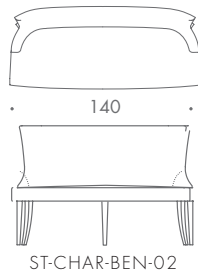

THE SOFA & CHAIR COMPANY
LONDON

CHARLES

CHARLES CARVER

CHARLES BENCH

ST-CHAR-BEN-01	120 W x 61 D x 93 H
ST-CHAR-BEN-02	140 W x 61 D x 93 H
ST-CHAR-BEN-03	160 W x 61 D x 93 H
ST-CHAR-BEN-04	125 W x 64 D x 93 H
ST-CHAR-BEN-05	145 W x 64 D x 93 H
ST-CHAR-BEN-06	165 W x 64 D x 93 H

Seat Dimensions