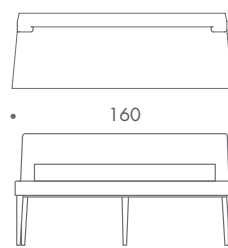

## HUGO BENCH

ST-HUGO-BEN-01	120 W x 56 D x 85 H
ST-HUGO-BEN-02	140 W x 56 D x 85 H
ST-HUGO-BEN-03	160 W x 56 D x 85 H

*Seat Dimensions*

ST-HUGO-BEN-01

ST-HUGO-BEN-02

ST-HUGO-BEN-03