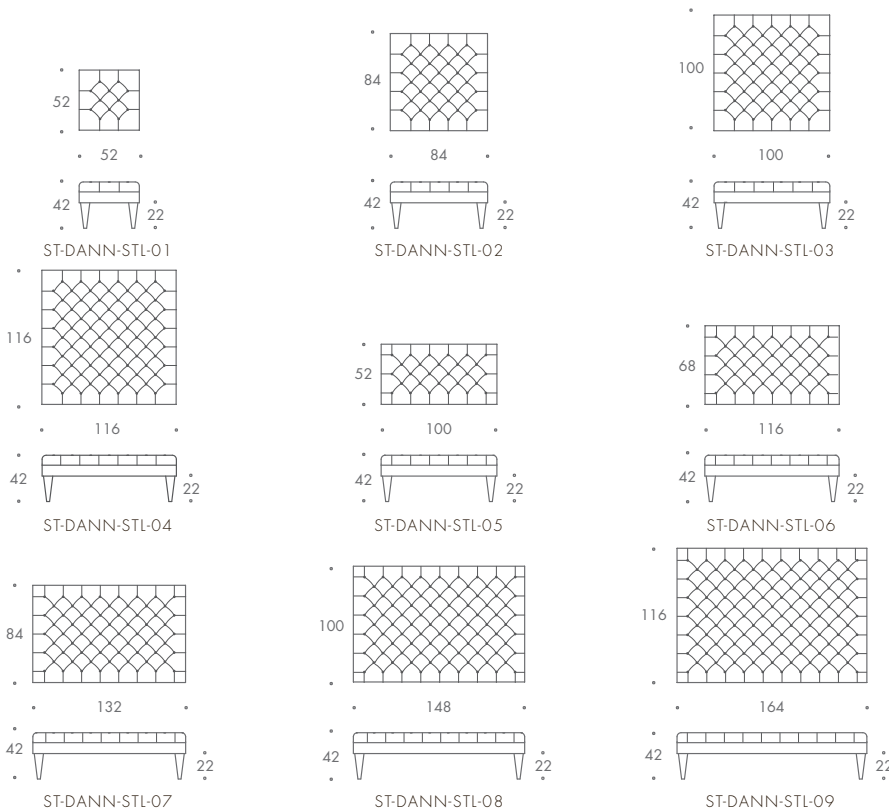

## DANNA

STDANN-STL-01	52 W x 52 D x 42 H
STDANN-STL-02	84 W x 84 D x 42 H
STDANN-STL-03	100 W x 100 D x 42 H
STDANN-STL-04	116 W x 116 D x 42 H
STDANN-STL-05	100 W x 52 D x 42 H
STDANN-STL-06	116 W x 68 D x 42 H
STDANN-STL-07	132 W x 84 D x 42 H
STDANN-STL-08	148 W x 100 D x 42 H
STDANN-STL-09	164 W x 116 D x 42 H