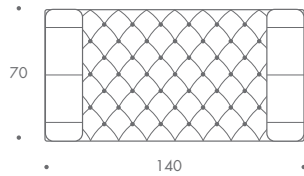

THE SOFA & CHAIR COMPANY
LONDON

ST-MILT-OTH-01

ST-MILT-OTH-02

ST-MILT-OTH-03

MILTON

- ST-MILT-OTH-01 140 W x 70 D x 61 H
- ST-MILT-OTH-02 160 W x 70 D x 61 H
- ST-MILT-OTH-03 180 W x 70 D x 61 H