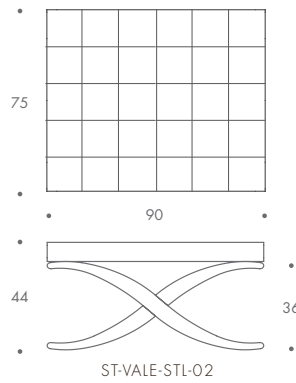

## VALENCIA

ST-VALE-STL-01 75 W x 45 D x 44 H  
ST-VALE-STL-02 90 W x 75 D x 44 H