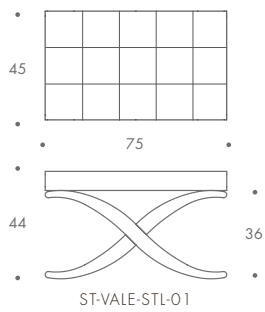

## VALENCIA

ST-VALE-STL-01 75 W x 45 D x 44 H  
ST-VALE-STL-02 90 W x 75 D x 44 H