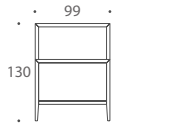

THE SOFA & CHAIR COMPANY
LONDON

EDGWARE

SINGLE 01	99 W x 205 D x 130 H
SMALL DOUBLE 03	129 W x 205 D x 145 H
DOUBLE 05	144 W x 205 D x 155 H
KING 07	159 W x 215 D x 160 H
SUPER KING 09	189 W x 215 D x 165 H
EMPEROR 11	209 W x 215 D x 180 H

BEDS NOT SHOWN

SINGLE 02	99 W x 205 D x 155 H
SMALL DOUBLE 04	129 W x 205 D x 165 H
DOUBLE 06	144 W x 205 D x 180 H
KING 08	159 W x 215 D x 185 H
SUPER KING 10	189 W x 215 D x 205 H
EMPEROR 12	209 W x 215 D x 215 H