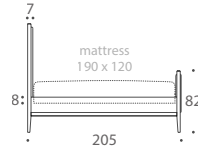

SMALL DOUBLE 03