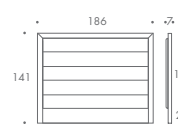

KING 08

KING 09

KING 10

SUPER KING 11

SUPER KING 12

SUPER KING 13

MIRO

SINGLE 01	97 W x 7 D x 83 H
SINGLE 02	97 W x 7 D x 108 H
SMALL DOUBLE 03	126 W x 7 D x 98 H
SMALL DOUBLE 04	126 W x 7 D x 118 H
DOUBLE 05	141 W x 7 D x 101 H
DOUBLE 06	141 W x 7 D x 121 H
DOUBLE 07	141 W x 7 D x 141 H
KING 08	156 W x 7 D x 101 H
KING 09	156 W x 7 D x 121 H
KING 10	156 W x 7 D x 141 H
SUPER KING 11	186 W x 7 D x 121 H
SUPER KING 12	186 W x 7 D x 141 H
SUPER KING 13	186 W x 7 D x 161 H