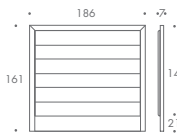

KING 08

KING 09

KING 10

SUPER KING 11

SUPER KING 12

SUPER KING 13

MIRO

SINGLE 01	97 W x 7 D x 83 H
SINGLE 02	97 W x 7 D x 108 H
SMALL DOUBLE 03	126 W x 7 D x 98 H
SMALL DOUBLE 04	126 W x 7 D x 118 H
DOUBLE 05	141 W x 7 D x 101 H
DOUBLE 06	141 W x 7 D x 121 H
DOUBLE 07	141 W x 7 D x 141 H
KING 08	156 W x 7 D x 101 H
KING 09	156 W x 7 D x 121 H
KING 10	156 W x 7 D x 141 H
SUPER KING 11	186 W x 7 D x 121 H
SUPER KING 12	186 W x 7 D x 141 H
SUPER KING 13	186 W x 7 D x 161 H