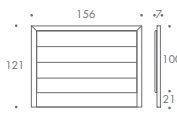

KING 08

KING 09

KING 10

SUPER KING 11

SUPER KING 12

SUPER KING 13

MIRO

SINGLE 01	97 W x 7 D x 83 H
SINGLE 02	97 W x 7 D x 108 H
SMALL DOUBLE 03	126 W x 7 D x 98 H
SMALL DOUBLE 04	126 W x 7 D x 118 H
DOUBLE 05	141 W x 7 D x 101 H
DOUBLE 06	141 W x 7 D x 121 H
DOUBLE 07	141 W x 7 D x 141 H
KING 08	156 W x 7 D x 101 H
KING 09	156 W x 7 D x 121 H
KING 10	156 W x 7 D x 141 H
SUPER KING 11	186 W x 7 D x 121 H
SUPER KING 12	186 W x 7 D x 141 H
SUPER KING 13	186 W x 7 D x 161 H