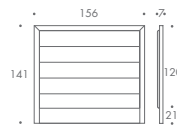

KING 08

KING 09

KING 10

SUPER KING 11

SUPER KING 12

SUPER KING 13

MIRO

SINGLE 01	97 W x 7 D x 83 H
SINGLE 02	97 W x 7 D x 108 H
SMALL DOUBLE 03	126 W x 7 D x 98 H
SMALL DOUBLE 04	126 W x 7 D x 118 H
DOUBLE 05	141 W x 7 D x 101 H
DOUBLE 06	141 W x 7 D x 121 H
DOUBLE 07	141 W x 7 D x 141 H
KING 08	156 W x 7 D x 101 H
KING 09	156 W x 7 D x 121 H
KING 10	156 W x 7 D x 141 H
SUPER KING 11	186 W x 7 D x 121 H
SUPER KING 12	186 W x 7 D x 141 H
SUPER KING 13	186 W x 7 D x 161 H