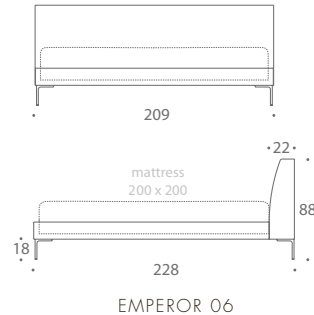

THE SOFA & CHAIR COMPANY
LONDON

PICASSO

SINGLE 01	99 W x 218 D x 88 H
SMALL DOUBLE 02	129 W x 218 D x 88 H
DOUBLE 03	144 W x 218 D x 88 H
KING 04	159 W x 228 D x 88 H
SUPER KING 05	189 W x 228 D x 88 H
EMPEROR 06	209 W x 228 D x 88 H