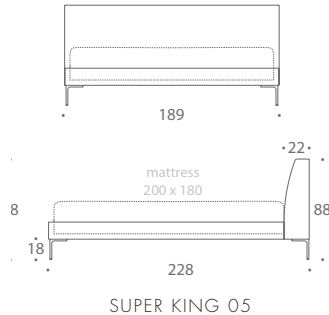

THE SOFA & CHAIR COMPANY
LONDON

PICASSO

SINGLE 01	99 W x 218 D x 88 H
SMALL DOUBLE 02	129 W x 218 D x 88 H
DOUBLE 03	144 W x 218 D x 88 H
KING 04	159 W x 228 D x 88 H
SUPER KING 05	189 W x 228 D x 88 H
EMPEROR 06	209 W x 228 D x 88 H