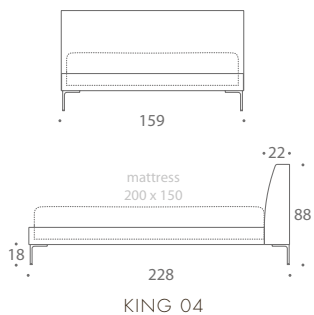

THE SOFA & CHAIR COMPANY
LONDON

PICASSO

SINGLE 01	99 W x 218 D x 88 H
SMALL DOUBLE 02	129 W x 218 D x 88 H
DOUBLE 03	144 W x 218 D x 88 H
KING 04	159 W x 228 D x 88 H
SUPER KING 05	189 W x 228 D x 88 H
EMPEROR 06	209 W x 228 D x 88 H