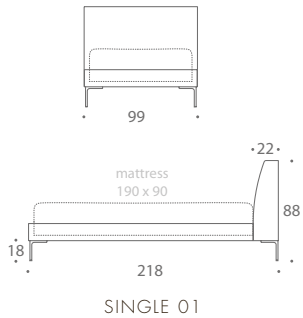

THE SOFA & CHAIR COMPANY
LONDON

PICASSO

SINGLE 01	99 W x 218 D x 88 H
SMALL DOUBLE 02	129 W x 218 D x 88 H
DOUBLE 03	144 W x 218 D x 88 H
KING 04	159 W x 228 D x 88 H
SUPER KING 05	189 W x 228 D x 88 H
EMPEROR 06	209 W x 228 D x 88 H