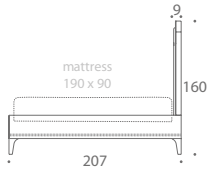

REGENCY

SINGLE 01	102 W x 207 D x 160 H
SMALL DOUBLE 02	132 W x 207 D x 165 H
DOUBLE 03	147 W x 207 D x 170 H
KING 04	162 W x 217 D x 175 H
SUPER KING 05	192 W x 217 D x 180 H
EMPEROR 06	212 W x 217 D x 185 H