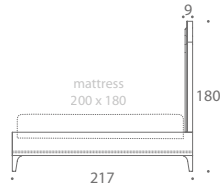

SUPER KING 05