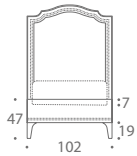

REGENCY

SINGLE 01	102 W x 207 D x 160 H
SMALL DOUBLE 02	132 W x 207 D x 165 H
DOUBLE 03	147 W x 207 D x 170 H
KING 04	162 W x 217 D x 175 H
SUPER KING 05	192 W x 217 D x 180 H
EMPEROR 06	212 W x 217 D x 185 H