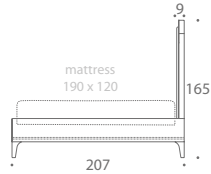

SMALL DOUBLE 02