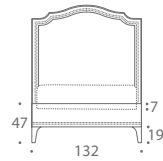

SMALL DOUBLE 02