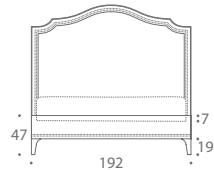

SUPER KING 05