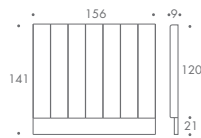

KING 08

KING 09

KING 10

SUPER KING 11

SUPER KING 12

SUPER KING 13

STRAUSS

SINGLE 01	97 W x 9 D x 83 H
SINGLE 02	97 W x 9 D x 108 H
SMALL DOUBLE 03	126 W x 9 D x 98 H
SMALL DOUBLE 04	126 W x 9 D x 118 H
DOUBLE 05	141 W x 9 D x 101 H
DOUBLE 06	141 W x 9 D x 121 H
DOUBLE 07	141 W x 9 D x 141 H
KING 08	156 W x 9 D x 101 H
KING 09	156 W x 9 D x 121 H
KING 10	156 W x 9 D x 141 H
SUPER KING 11	186 W x 9 D x 121 H
SUPER KING 12	186 W x 9 D x 141 H
SUPER KING 13	186 W x 9 D x 161 H