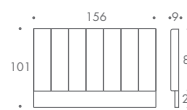

KING 08

KING 09

KING 10

SUPER KING 11

SUPER KING 12

SUPER KING 13

STRAUSS

SINGLE 01	97 W x 9 D x 83 H
SINGLE 02	97 W x 9 D x 108 H
SMALL DOUBLE 03	126 W x 9 D x 98 H
SMALL DOUBLE 04	126 W x 9 D x 118 H
DOUBLE 05	141 W x 9 D x 101 H
DOUBLE 06	141 W x 9 D x 121 H
DOUBLE 07	141 W x 9 D x 141 H
KING 08	156 W x 9 D x 101 H
KING 09	156 W x 9 D x 121 H
KING 10	156 W x 9 D x 141 H
SUPER KING 11	186 W x 9 D x 121 H
SUPER KING 12	186 W x 9 D x 141 H
SUPER KING 13	186 W x 9 D x 161 H