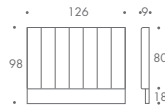

SMALL DOUBLE 03