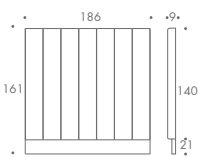

KING 08

KING 09

KING 10

SUPER KING 11

SUPER KING 12

SUPER KING 13

STRAUSS

SINGLE 01	97 W x 9 D x 83 H
SINGLE 02	97 W x 9 D x 108 H
SMALL DOUBLE 03	126 W x 9 D x 98 H
SMALL DOUBLE 04	126 W x 9 D x 118 H
DOUBLE 05	141 W x 9 D x 101 H
DOUBLE 06	141 W x 9 D x 121 H
DOUBLE 07	141 W x 9 D x 141 H
KING 08	156 W x 9 D x 101 H
KING 09	156 W x 9 D x 121 H
KING 10	156 W x 9 D x 141 H
SUPER KING 11	186 W x 9 D x 121 H
SUPER KING 12	186 W x 9 D x 141 H
SUPER KING 13	186 W x 9 D x 161 H