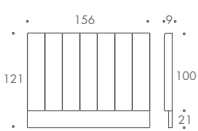

KING 08

KING 09

KING 10

SUPER KING 11

SUPER KING 12

SUPER KING 13

STRAUSS

SINGLE 01	97 W x 9 D x 83 H
SINGLE 02	97 W x 9 D x 108 H
SMALL DOUBLE 03	126 W x 9 D x 98 H
SMALL DOUBLE 04	126 W x 9 D x 118 H
DOUBLE 05	141 W x 9 D x 101 H
DOUBLE 06	141 W x 9 D x 121 H
DOUBLE 07	141 W x 9 D x 141 H
KING 08	156 W x 9 D x 101 H
KING 09	156 W x 9 D x 121 H
KING 10	156 W x 9 D x 141 H
SUPER KING 11	186 W x 9 D x 121 H
SUPER KING 12	186 W x 9 D x 141 H
SUPER KING 13	186 W x 9 D x 161 H