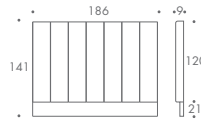

KING 08

KING 09

KING 10

SUPER KING 11

SUPER KING 12

SUPER KING 13

STRAUSS

SINGLE 01	97 W x 9 D x 83 H
SINGLE 02	97 W x 9 D x 108 H
SMALL DOUBLE 03	126 W x 9 D x 98 H
SMALL DOUBLE 04	126 W x 9 D x 118 H
DOUBLE 05	141 W x 9 D x 101 H
DOUBLE 06	141 W x 9 D x 121 H
DOUBLE 07	141 W x 9 D x 141 H
KING 08	156 W x 9 D x 101 H
KING 09	156 W x 9 D x 121 H
KING 10	156 W x 9 D x 141 H
SUPER KING 11	186 W x 9 D x 121 H
SUPER KING 12	186 W x 9 D x 141 H
SUPER KING 13	186 W x 9 D x 161 H