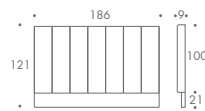

KING 08

KING 09

KING 10

SUPER KING 11

SUPER KING 12

SUPER KING 13

STRAUSS

SINGLE 01	97 W x 9 D x 83 H
SINGLE 02	97 W x 9 D x 108 H
SMALL DOUBLE 03	126 W x 9 D x 98 H
SMALL DOUBLE 04	126 W x 9 D x 118 H
DOUBLE 05	141 W x 9 D x 101 H
DOUBLE 06	141 W x 9 D x 121 H
DOUBLE 07	141 W x 9 D x 141 H
KING 08	156 W x 9 D x 101 H
KING 09	156 W x 9 D x 121 H
KING 10	156 W x 9 D x 141 H
SUPER KING 11	186 W x 9 D x 121 H
SUPER KING 12	186 W x 9 D x 141 H
SUPER KING 13	186 W x 9 D x 161 H