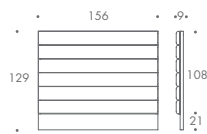

KING 08

KING 09

KING 10

SUPER KING 11

SUPER KING 12

SUPER KING 13

VIVALDI

SINGLE 01	96 W x 9 D x 90 H
SINGLE 02	96 W x 9 D x 108 H
SMALL DOUBLE 03	126 W x 9 D x 90 H
SMALL DOUBLE 04	126 W x 9 D x 108 H
DOUBLE 05	141 W x 9 D x 93 H
DOUBLE 06	141 W x 9 D x 111 H
DOUBLE 07	141 W x 9 D x 129 H
KING 08	156 W x 9 D x 93 H
KING 09	156 W x 9 D x 111 H
KING 10	156 W x 9 D x 129 H
SUPER KING 11	186 W x 9 D x 111 H
SUPER KING 12	186 W x 9 D x 147 H
SUPER KING 13	186 W x 9 D x 165 H