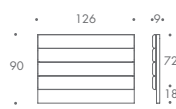

SMALL DOUBLE 03