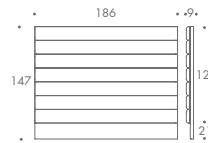

KING 08

KING 09

KING 10

SUPER KING 11

SUPER KING 12

SUPER KING 13

VIVALDI

SINGLE 01	96 W x 9 D x 90 H
SINGLE 02	96 W x 9 D x 108 H
SMALL DOUBLE 03	126 W x 9 D x 90 H
SMALL DOUBLE 04	126 W x 9 D x 108 H
DOUBLE 05	141 W x 9 D x 93 H
DOUBLE 06	141 W x 9 D x 111 H
DOUBLE 07	141 W x 9 D x 129 H
KING 08	156 W x 9 D x 93 H
KING 09	156 W x 9 D x 111 H
KING 10	156 W x 9 D x 129 H
SUPER KING 11	186 W x 9 D x 111 H
SUPER KING 12	186 W x 9 D x 147 H
SUPER KING 13	186 W x 9 D x 165 H