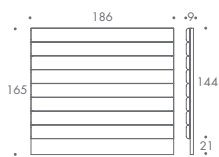

KING 08

KING 09

KING 10

SUPER KING 11

SUPER KING 12

SUPER KING 13

VIVALDI

SINGLE 01	96 W x 9 D x 90 H
SINGLE 02	96 W x 9 D x 108 H
SMALL DOUBLE 03	126 W x 9 D x 90 H
SMALL DOUBLE 04	126 W x 9 D x 108 H
DOUBLE 05	141 W x 9 D x 93 H
DOUBLE 06	141 W x 9 D x 111 H
DOUBLE 07	141 W x 9 D x 129 H
KING 08	156 W x 9 D x 93 H
KING 09	156 W x 9 D x 111 H
KING 10	156 W x 9 D x 129 H
SUPER KING 11	186 W x 9 D x 111 H
SUPER KING 12	186 W x 9 D x 147 H
SUPER KING 13	186 W x 9 D x 165 H