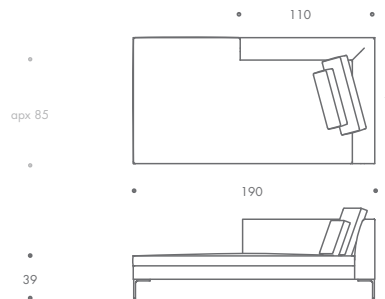

THE SOFA & CHAIR COMPANY
LONDON

ST-PICA-CHS-01
LEFT-HAND SIDE FACING

ST-PICA-CHS-02
RIGHT-HAND SIDE FACING

ST-PICA-CHS-03
LEFT-HAND SIDE FACING

ST-PICA-CHS-04
RIGHT-HAND SIDE FACING

PICASSO

ST-PISA-CHS-01	180 W x 85 D x 72 H
ST-PISA-CHS-02	180 W x 85 D x 72 H
ST-PISA-CHS-03	190 W x 100 D x 72 H
ST-PISA-CHS-04	190 W x 100 D x 72 H