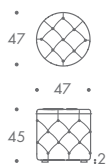

ST-ALLE-OTT-01