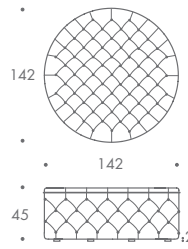

ST-ALLE-OTT-04