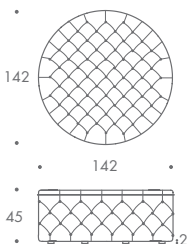

ST-ALLE-OTT-05