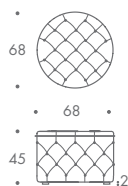

ST-ALLE-OTT-02