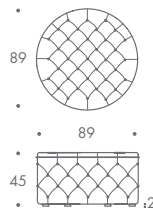

ST-ALLE-OTT-03