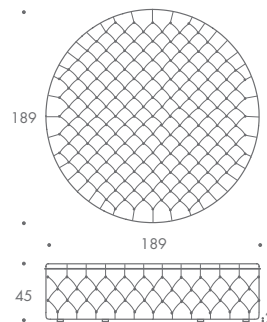

THE SOFA & CHAIR COMPANY  
LONDON

ST-ALLE-OTT-01

ST-ALLE-OTT-02

ST-ALLE-OTT-03

ST-ALLE-OTT-04

ST-ALLE-OTT-05

ST-ALLE-OTT-06

ST-ALLE-OTT-07

## ALLEGRI

ST-ALLE-OTT-01	47 W x 47 D x 45 H
ST-ALLE-OTT-02	68 W x 68 D x 45 H
ST-ALLE-OTT-03	89 W x 89 D x 45 H
ST-ALLE-OTT-04	120 W x 120 D x 45 H
ST-ALLE-OTT-05	142 W x 142 D x 45 H
ST-ALLE-OTT-06	163 W x 163 D x 45 H
ST-ALLE-OTT-07	189 W x 189 D x 45 H