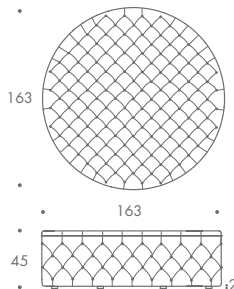

ST-ALLE-OTT-06