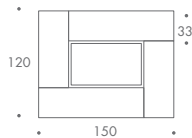

ST-MATI-OTT-08

ST-MATI-OTT-09

MATISSE

ST-MATI-OTT-01	85 W x 85 D x 41 H
ST-MATI-OTT-02	85 W x 100 D x 41 H
ST-MATI-OTT-03	85 W x 115 D x 41 H
ST-MATI-OTT-04	100 W x 100 D x 41 H
ST-MATI-OTT-05	120 W x 100 D x 41 H
ST-MATI-OTT-06	140 W x 100 D x 41 H
ST-MATI-OTT-07	120 W x 120 D x 41 H
ST-MATI-OTT-08	150 W x 120 D x 41 H
ST-MATI-OTT-09	140 W x 140 D x 41 H