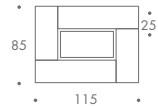

ST-MATI-OTT-03