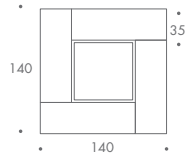

ST-MATI-OTT-08

ST-MATI-OTT-09

MATISSE

ST-MATI-OTT-01	85 W x 85 D x 41 H
ST-MATI-OTT-02	85 W x 100 D x 41 H
ST-MATI-OTT-03	85 W x 115 D x 41 H
ST-MATI-OTT-04	100 W x 100 D x 41 H
ST-MATI-OTT-05	120 W x 100 D x 41 H
ST-MATI-OTT-06	140 W x 100 D x 41 H
ST-MATI-OTT-07	120 W x 120 D x 41 H
ST-MATI-OTT-08	150 W x 120 D x 41 H
ST-MATI-OTT-09	140 W x 140 D x 41 H