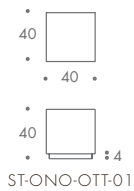

THE SOFA & CHAIR COMPANY
LONDON

ONO

ST-ONO-OTT-01	40 W x 40 D x 40 H
ST-ONO-OTT-02	45 W x 45 D x 45 H
ST-ONO-OTT-03	50 W x 45 D x 45 H
ST-ONO-OTT-04	90 W x 45 D x 45 H
ST-ONO-OTT-05	70 W x 70 D x 40 H
ST-ONO-OTT-06	80 W x 80 D x 40 H
ST-ONO-OTT-07	90 W x 90 D x 40 H
ST-ONO-OTT-08	100 W x 100 D x 40 H
ST-ONO-OTT-09	120 W x 120 D x 40 H