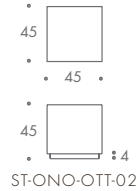

THE SOFA & CHAIR COMPANY
LONDON

ONO

ST-ONO-OTT-01	40 W x 40 D x 40 H
ST-ONO-OTT-02	45 W x 45 D x 45 H
ST-ONO-OTT-03	50 W x 45 D x 45 H
ST-ONO-OTT-04	90 W x 45 D x 45 H
ST-ONO-OTT-05	70 W x 70 D x 40 H
ST-ONO-OTT-06	80 W x 80 D x 40 H
ST-ONO-OTT-07	90 W x 90 D x 40 H
ST-ONO-OTT-08	100 W x 100 D x 40 H
ST-ONO-OTT-09	120 W x 120 D x 40 H