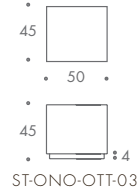

THE SOFA & CHAIR COMPANY
LONDON

ONO

ST-ONO-OTT-01	40 W x 40 D x 40 H
ST-ONO-OTT-02	45 W x 45 D x 45 H
ST-ONO-OTT-03	50 W x 45 D x 45 H
ST-ONO-OTT-04	90 W x 45 D x 45 H
ST-ONO-OTT-05	70 W x 70 D x 40 H
ST-ONO-OTT-06	80 W x 80 D x 40 H
ST-ONO-OTT-07	90 W x 90 D x 40 H
ST-ONO-OTT-08	100 W x 100 D x 40 H
ST-ONO-OTT-09	120 W x 120 D x 40 H