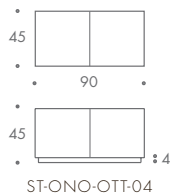

THE SOFA & CHAIR COMPANY
LONDON

ONO

ST-ONO-OTT-01	40 W x 40 D x 40 H
ST-ONO-OTT-02	45 W x 45 D x 45 H
ST-ONO-OTT-03	50 W x 45 D x 45 H
ST-ONO-OTT-04	90 W x 45 D x 45 H
ST-ONO-OTT-05	70 W x 70 D x 40 H
ST-ONO-OTT-06	80 W x 80 D x 40 H
ST-ONO-OTT-07	90 W x 90 D x 40 H
ST-ONO-OTT-08	100 W x 100 D x 40 H
ST-ONO-OTT-09	120 W x 120 D x 40 H