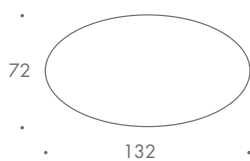

ST-GABR-OTT-04