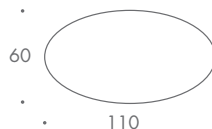

ST-GABR-OTT-03