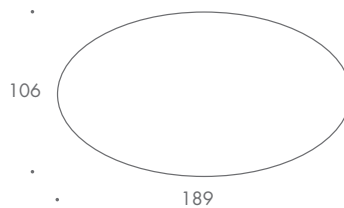

THE SOFA & CHAIR COMPANY
LONDON

CABALLERO

ST-CABA-OTT-01	70 W x	38 D x	45 H
ST-CABA-OTT-02	88 W x	58 D x	45 H
ST-CABA-OTT-03	110 W x	60 D x	45 H
ST-CABA-OTT-04	132 W x	72 D x	45 H
ST-CABA-OTT-05	158 W x	86 D x	45 H
ST-CABA-OTT-06	189 W x	106 D x	45 H

ST-GABR-OTT-01

ST-GABR-OTT-02

ST-GABR-OTT-03

ST-GABR-OTT-04

ST-GABR-OTT-05

ST-GABR-OTT-06