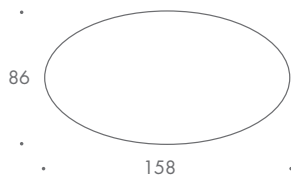

THE SOFA & CHAIR COMPANY
LONDON

CABALLERO

ST-CABA-OTT-01	70 W x	38 D x	45 H
ST-CABA-OTT-02	88 W x	58 D x	45 H
ST-CABA-OTT-03	110 W x	60 D x	45 H
ST-CABA-OTT-04	132 W x	72 D x	45 H
ST-CABA-OTT-05	158 W x	86 D x	45 H
ST-CABA-OTT-06	189 W x	106 D x	45 H

ST-GABR-OTT-01

ST-GABR-OTT-02

ST-GABR-OTT-03

ST-GABR-OTT-04

ST-GABR-OTT-05

ST-GABR-OTT-06