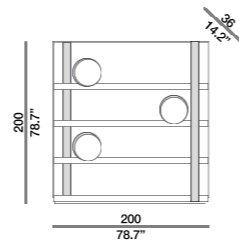

○ design marco fumagalli 2020

Supporting frame in matt lacquered metal available in different RAL colors: 9005, 5020, 6026, 3003, 9002, 7030, 7024, 3007, 6008 and NCS 2010Y70R. Laminated wood shelves available in walnut or smoked ash with a matt finish. Also available in patterned multilaminated poplar wood with a glossy lacquer finish. The 30 cm diameter cylinders are covered in leather, with decorative stitching. LIB_bookcase with smooth shelves, without cylinders. Laminated shelves in walnut or smoked ash with a matt finish available also in patterned multilaminated poplar wood with a glossy lacquer finish.

LI3_bookcase