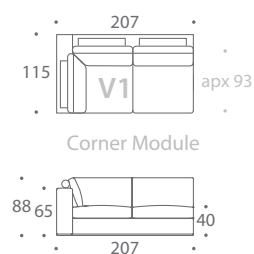

Corner Module

Corner Module

Corner Module

Corner Module

• 4-5 ROSLIN ROAD,
• LONDON W3 8DH
• 02087528933

www.thesofaandchair.co.uk

MODULE Z1

MODULE Y1