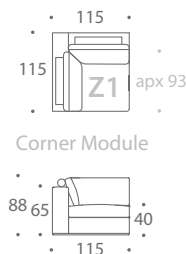

Corner Module

Corner Module

Corner Module

Corner Module

• 4-5 ROSLIN ROAD,
• LONDON W3 8DH
• 02087528933

www.thesofaandchair.co.uk

MODULE Z1

MODULE Y1