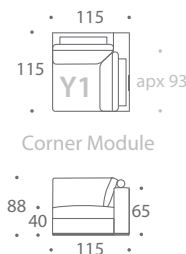

Corner Module

Corner Module

Corner Module

Corner Module

• 4-5 ROSLIN ROAD,
• LONDON W3 8DH
• 02087528933

www.thesofaandchair.co.uk

MODULE Z1

MODULE Y1