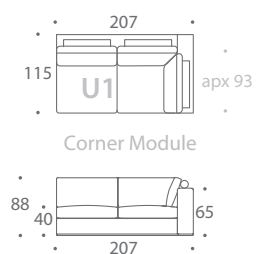

Corner Module

Corner Module

Corner Module

Corner Module

• 4-5 ROSLIN ROAD,
• LONDON W3 8DH
• 02087528933

www.thesofaandchair.co.uk

MODULE Z1

MODULE Y1