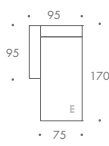

MODULE A	95 W x 95 D x 70 H
MODULE B	95 W x 95 D x 70 H
MODULE C	75 W x 95 D x 70 H
MODULE D	150 W x 95 D x 70 H
MODULE E	95 W x 170 D x 70 H
MODULE F	95 W x 170 D x 70 H
MODULE G	95 W x 95 D x 38 H
ARM CHAIR	115 W x 95 D x 70 H

MORE MODULES & COMPOSITIONS AVAILABLE

MODULE A

MODULE B

MODULE E

MODULE F

ARM CHAIR

MODULE G

Seat Dimensions