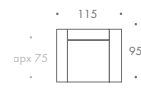

MODULE A	95 W x 95 D x 70 H
MODULE B	95 W x 95 D x 70 H
MODULE C	75 W x 95 D x 70 H
MODULE D	150 W x 95 D x 70 H
MODULE E	95 W x 170 D x 70 H
MODULE F	95 W x 170 D x 70 H
MODULE G	95 W x 95 D x 38 H
ARM CHAIR	115 W x 95 D x 70 H

MORE MODULES & COMPOSITIONS AVAILABLE

MODULE A

MODULE B

MODULE E

MODULE F

ARM CHAIR

MODULE G

Seat Dimensions